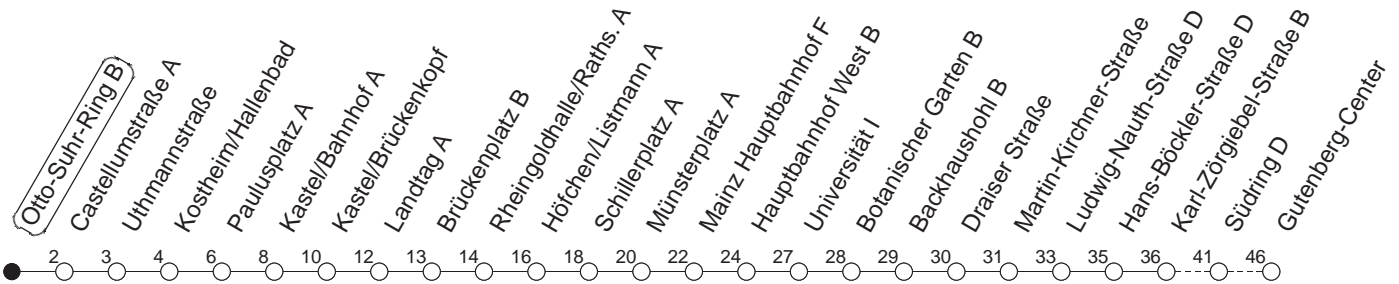

## Otto-Suhr-Ring B

BUS

→ Bretzenheim/Gutenberg-Center

🕒	Mo.-Fr. (Schule)	Mo.-Fr. (Ferien)	Samstag	Sonn-/Feiertag
5	56 <sub>Bk</sub>	56 <sub>Bk</sub>		
6	26 <sub>Bk</sub> 55 <sub>Bk</sub>	26 <sub>Bk</sub> 55 <sub>Bk</sub>		
7	25 <sub>Bk</sub>	25 <sub>Bk</sub>		
8	00 <sub>B</sub> 30 <sub>B</sub>	00 <sub>B</sub> 30 <sub>B</sub>		
9	00	00		
10				
11				
12				
13				
14				
15	30	30		
16	00      30	00      30		
17	00      30	00      30		
18	00      26 <sub>k</sub>	00      26 <sub>k</sub>		

B<sub>k</sub> : Nur bis Südring, über Krautgärten  
 B : Nur bis Südring

k : Über Krautgärten

gültig ab: 01.04.22

Ferien in Rheinland-Pfalz: 11.04. - 22.04. / 27.05. / 17.06. / 25.07. - 02.09. / 17.10. - 31.10.22.