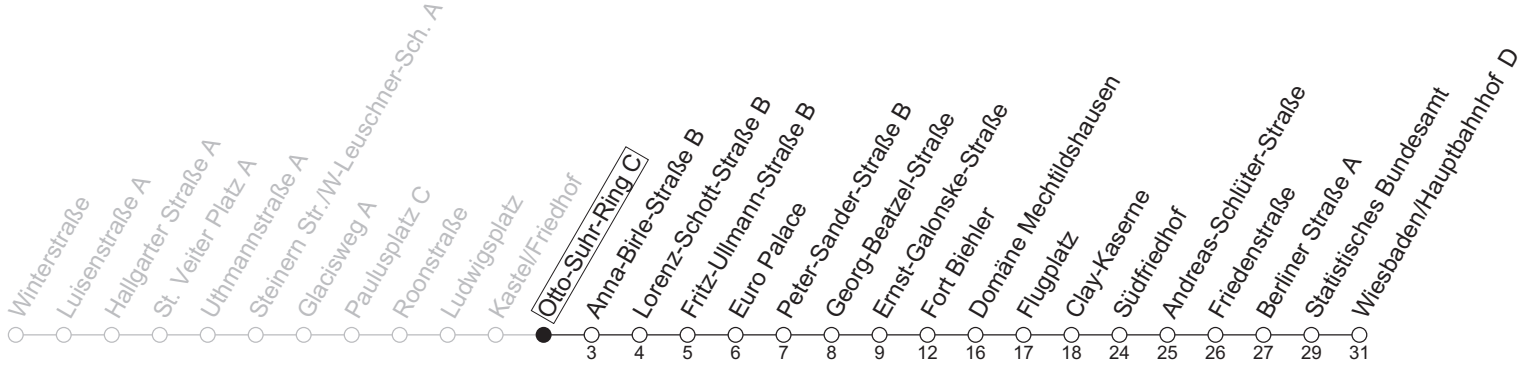

## Otto-Suhr-Ring C

→ Wiesbaden/Hauptbahnhof D

	Nächte Mo./Di. bis Do./Fr.	Nacht Freitag auf Samstag	Samstag	Sonn-/Feiertag
1	23	23	23	23
2		53	53	
3				
4		23	23	

gültig ab: 13.04.2026

Weitere Informationen im Verkehrs-Center Mainz (Tel. 0 61 31 - 12 77 77) und [www.mainzer-mobilitaet.de](http://www.mainzer-mobilitaet.de)