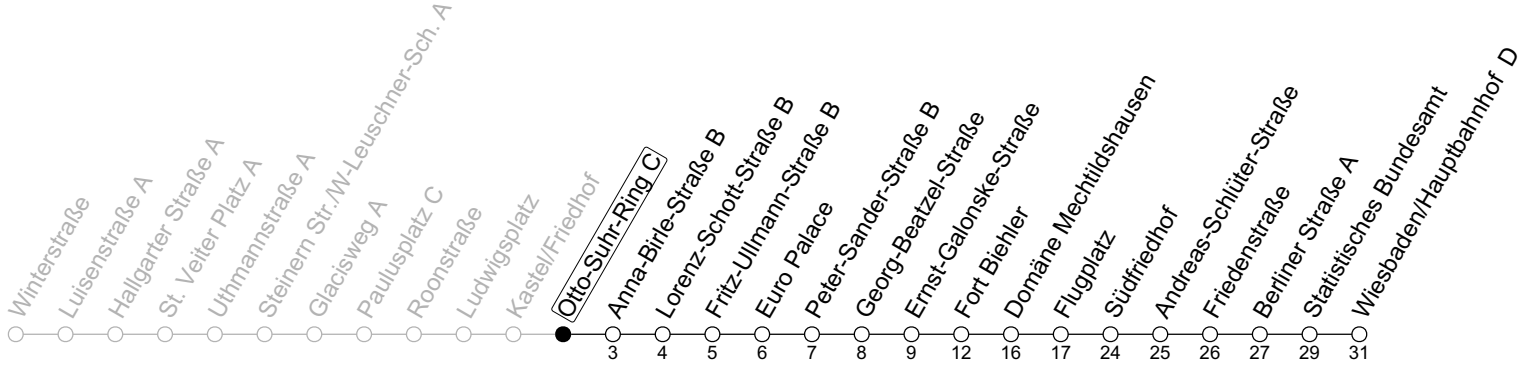

N7

Otto-Suhr-Ring C

→ Wiesbaden/Hauptbahnhof D

	Nächte Mo./Di. bis Do./Fr.	Nacht Freitag auf Samstag	Samstag	Sonn-/Feiertag
1	23	23	23	23
2		53	53	
3				
4		23	23	

gültig ab: 15.12.2024

Weitere Informationen im Verkehrs-Center Mainz (Tel. 0 61 31 - 12 77 77) und www.mainzer-mobilitaet.de