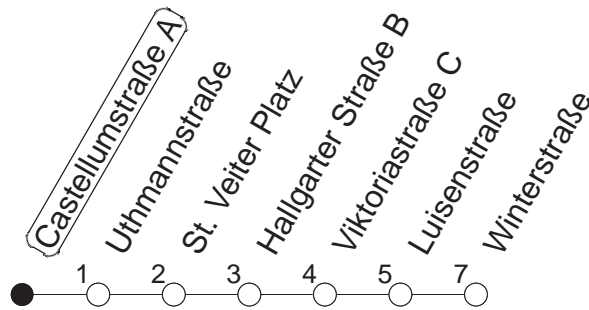

33

Castellumstraße A

BUS

→ Kostheim/Winterstraße

🕒	Mo.-Fr. (Schule)			Mo.-Fr. (Ferien)			Samstag		Sonn-/Feiertag
5	47			47					
6	17	42	58	17	42	58			
7	18	38	58	18	38	58	43		
8	06	18	38	58	18	38	58	40	
9	18	35	58	18	35	58	27	54	
10	15	38	55	15	38	55	24	54	
11	18	35	58	18	35	58	24	57	
12	15	38	55	15	38	55	24	54	
13	18	35	58	18	35	58	24	54	
14	15	38	55	15	38	55	24	54	
15	18	35	58	18	35	58	24	54	
16	15	38	55	15	38	55	24	54	
17	18	35	58	18	35	58	24	54	
18	15	38	55	15	38	55	24	54	
19	18	35	58	18	35	58	24	54	
20	25	58		25	58		24		

gültig ab: 13.12.20

Ferien in Hessen: 21.12.20 - 08.01.21 / 06.04.- 16.04. / 19.07.- 27.08. / 11.10.- 23.10.21

Weitere Infos im Verkehrs Center Mainz (Tel. 0 61 31 - 12 77 77) und www.mainzer-mobilitaet.de