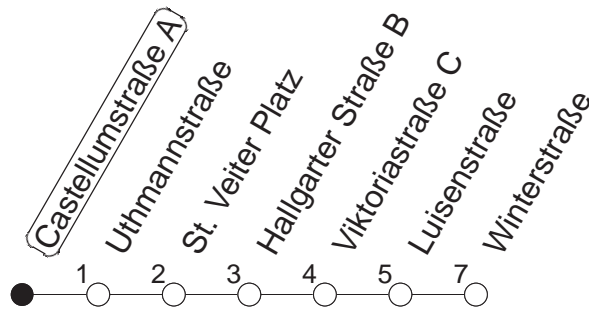

33

Castellumstraße A

BUS

→ Kostheim/Winterstraße

🕒	Mo.-Fr. (Schule)			Mo.-Fr. (Ferien)			Samstag		Sonn-/Feiertag
5	45			45					
6	15	40	56	15	40	56			
7	16	36	56	16	36	56	40		
8	04	16	36	56	16	36	56	34	
9	16	30	56	16	30	56	25	49	
10	10	36	50	10	36	50	19	49	
11	16	30	56	16	30	56	19	55	
12	10	36	50	10	36	50	19	49	
13	16	30	56	16	30	56	19	49	
14	10	36	50	10	36	50	19	49	
15	16	30	56	16	30	56	19	49	
16	10	36	50	10	36	50	19	49	
17	16	30	56	16	30	56	19	49	
18	10	36	50	10	36	50	19	49	
19	16	30	56	16	30	56	19	49	
20	20	56		20	56		19		

gültig ab: 07.06.21

Ferien in Hessen: 21.12.20 - 08.01.21 / 06.04.- 16.04. / 19.07.- 27.08. / 11.10.- 23.10.21

Weitere Infos im Verkehrs Center Mainz (Tel. 0 61 31 - 12 77 77) und www.mainzer-mobilitaet.de