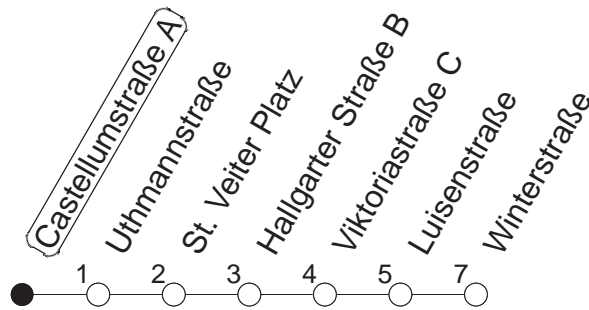

## Castellumstraße A

BUS

→ Kostheim/Winterstraße

🕒	Mo.-Fr. (Schule)			Mo.-Fr. (Ferien)			Samstag		Sonn-/Feiertag
5	45			45					
6	15	40	56	15	40	56			
7	16	36	56	16	36	56	40		
8	04	16	36	56	16	36	56	34	
9	16	30	56	16	30	56	25	49	
10	10	36	50	10	36	50	19	49	
11	16	30	56	16	30	56	19	55	
12	10	36	50	10	36	50	19	49	
13	16	30	56	16	30	56	19	49	
14	10	36	50	10	36	50	19	49	
15	16	30	56	16	30	56	19	49	
16	10	36	50	10	36	50	19	49	
17	16	30	56	16	30	56	19	49	
18	10	36	50	10	36	50	19	49	
19	16	30	56	16	30	56	19	49	
20	20	56		20	56		19		