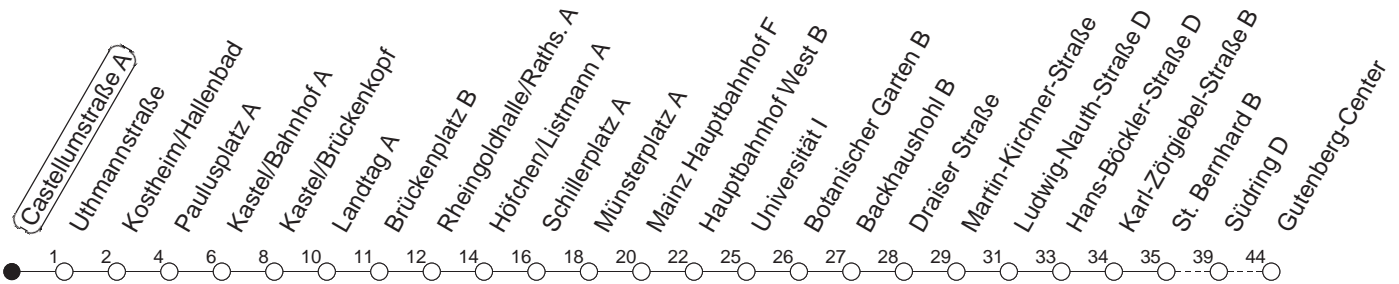

57

Castellumstraße A

BUS

→ Bretzenheim/Gutenberg-Center

Uhr	Mo.-Fr. (Schule)	Mo.-Fr. (Ferien)	Samstag	Sonn-/Feiertag
8	02 _B 32 _B	02 _B 32 _B		
9	02	02		
10				
11				
12				
13				
14				
15	32	32		
16	02 32	02 32		
17	02 32	02 32		
18	02	02		

Weitere Abfahrten in Richtung Bretzenheim Mo.-Fr. um **5:58, 6:28, 6:57, 7:27 und 18:28 Uhr** ab Haltebereich „C“ in der Castellumstraße (diese Busse fahren über Krautgärten).

B : Nur bis Südring

gültig ab: 01.04.22

Ferien in Rheinland-Pfalz: 11.04. - 22.04. / 27.05. / 17.06. / 25.07. - 02.09. / 17.10. - 31.10.22.

Weitere Infos im Verkehrs Center Mainz (Tel. 0 61 31 - 12 77 77) und www.mainzer-mobilitaet.de