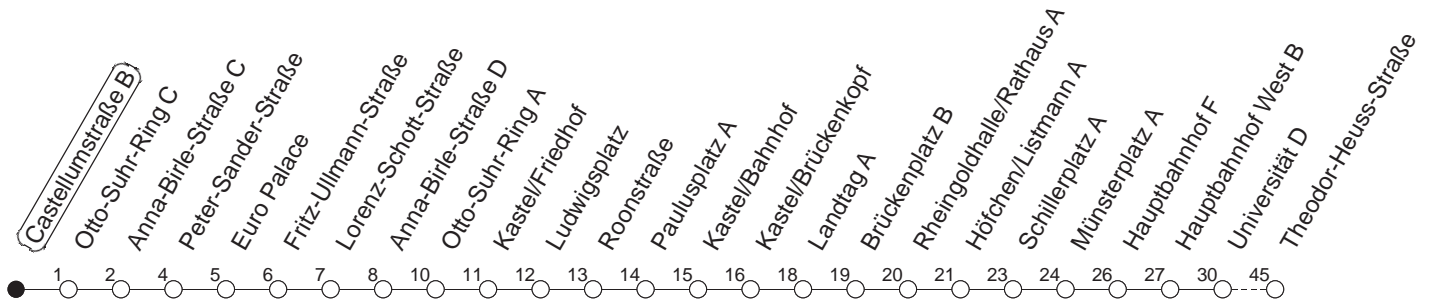

91

Castellumstraße B

BUS

→ Wackernheim/Rathausplatz

Montag bis Donnerstag

Freitag

Samstag

Sonn-/Feiertag

3

26_T

26_T

_T : Bis Theodor-Heuss-Straße

gültig ab: 15.12.19

Verkehrstag = 4:00 bis 3:59 Uhr. Wenn Dienstag bis Freitag ein Feiertag ist, so gilt in der Nacht auf den Feiertag der Freitags-Fahrplan.

Weitere Infos im Verkehrs Center Mainz (Tel. 0 61 31 - 12 77 77) und www.mainzer-mobilitaet.de