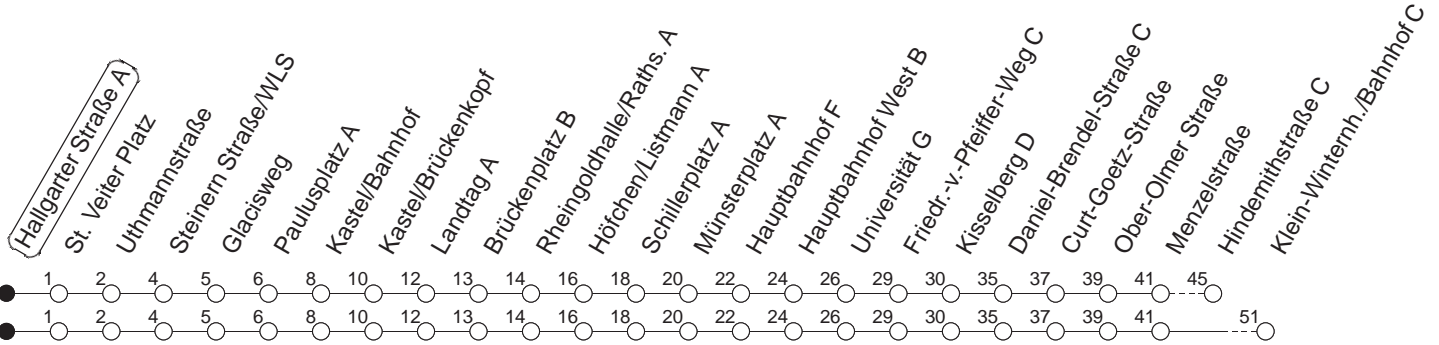

54

Hallgarter Straße A

BUS

→ Klein-Winternheim/Bahnhof

🕒	Mo.-Fr. (Schule)	Mo.-Fr. (Ferien)	Samstag	Sonn-/Feiertag
4	52 _x	52 _x		
5	22 48	22 48		
6	18 48	18 48	06 _x 36 _x	
7	14 _N 18 48	18 48	06 _x 36	
8	18 48	18 48	06 48	06 _x 36 _x
9	18 48	18 48	18 48	06 _x 36 _x
10	18 48	18 48	18 48	06 _x 36 _x
11	18 48	18 48	18 48	06 _x 36 _x
12	18 48	18 48	18 48	06 _x 36 _x
13	18 48	18 48	18 48	06 _x 36 _x
14	18 48	18 48	18 48	06 _x 36 _x
15	18 48	18 48	18 48	06 _x 36 _x
16	18 48	18 48	18 48	06 _x 36 _x
17	18 48	18 48	18 48	06 _x 36 _x
18	18 48	18 48	11 36	06 _x 36 _x
19	18 48	18 48	06 _x 36 _x	06 _x 36 _x
20	06 _x 36 _x	06 _x 36 _x	06 _x 36 _x	06 _x 36 _x
21	06 _x 36 _x	06 _x 36 _x	06 _x 36 _x	06 _x 36 _x
22	06 _x 36 _x _{fn}	06 _x 36 _x _{fn}	06 _x 36 _x	06 _x
23	06 _x _{fn} 36 _x _{fn}	06 _x _{fn} 36 _x _{fn}	06 _x 36 _x	
0	06 _x _{fn}	06 _x _{fn}	06 _x	

x : Ab Hebbelstraße zur Hindemithstraße
 N : Ab Brückenplatz weiter als Linie 66 über Hechtsheimer Straße nach Nieder-Olm

fn : Nur Nacht Freitag auf Samstag und Nacht vor Feiertag auf den Feiertag

gültig ab: 13.12.20

Ferien in RLP: 21.12.20-06.01.21 / 29.03.-06.04. / 25.05.-02.06. / 19.07.-27.08. / 11.10.-22.10.21.

Weitere Infos im Verkehrs Center Mainz (Tel. 0 61 31 - 12 77 77) und www.mainzer-mobilitaet.de