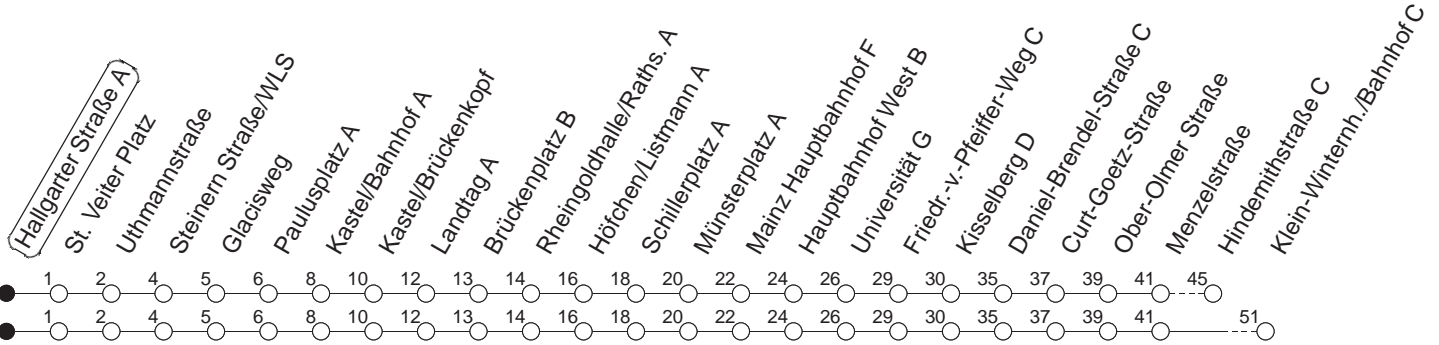

54

Hallgarter Straße A

BUS

→ Klein-Winternheim/Bahnhof

🕒	Mo.-Fr. (Schule)	Mo.-Fr. (Ferien)	Samstag	Sonn-/Feiertag
4	52 _x	52 _x		
5	22 48	22 48		
6	18 48	18 48	06 _x 36 _x	
7	14 _N 18 48	18 48	06 _x 36	
8	18 48	18 48	06 48	06 _x 36 _x
9	18 48	18 48	18 48	06 _x 36 _x
10	18 48	18 48	18 48	06 _x 36 _x
11	18 48	18 48	18 48	06 _x 36 _x
12	18 48	18 48	18 48	06 _x 36 _x
13	18 48	18 48	18 48	06 _x 36 _x
14	18 48	18 48	18 48	06 _x 36 _x
15	18 48	18 48	18 48	06 _x 36 _x
16	18 48	18 48	18 48	06 _x 36 _x
17	18 48	18 48	18 48	06 _x 36 _x
18	18 48	18 48	11 36	06 _x 36 _x
19	18 48	18 48	06 _x 36 _x	06 _x 36 _x
20	06 _x 36 _x	06 _x 36 _x	06 _x 36 _x	06 _x 36 _x
21	06 _x 36 _x	06 _x 36 _x	06 _x 36 _x	06 _x 36 _x
22	06 _x 36 _x _{fn}	06 _x 36 _x _{fn}	06 _x 36 _x	06 _x
23	06 _x _{fn} 36 _x _{fn}	06 _x _{fn} 36 _x _{fn}	06 _x 36 _x	
0	06 _x _{fn}	06 _x _{fn}	06 _x	

x : Ab Hebbelstraße zur Hindemithstraße
 N : Ab Brückenplatz weiter als Linie 66 über Hechtsheimer Straße nach Nieder-Olm

fn : Nur Nacht Freitag auf Samstag und Nacht vor Feiertag auf den Feiertag

gültig ab: 01.04.22

Ferien in Rheinland-Pfalz: 11.04. - 22.04. / 27.05. / 17.06. / 25.07. - 02.09. / 17.10. - 31.10.22.

Weitere Infos im Verkehrs Center Mainz (Tel. 0 61 31 - 12 77 77) und www.mainzer-mobilitaet.de