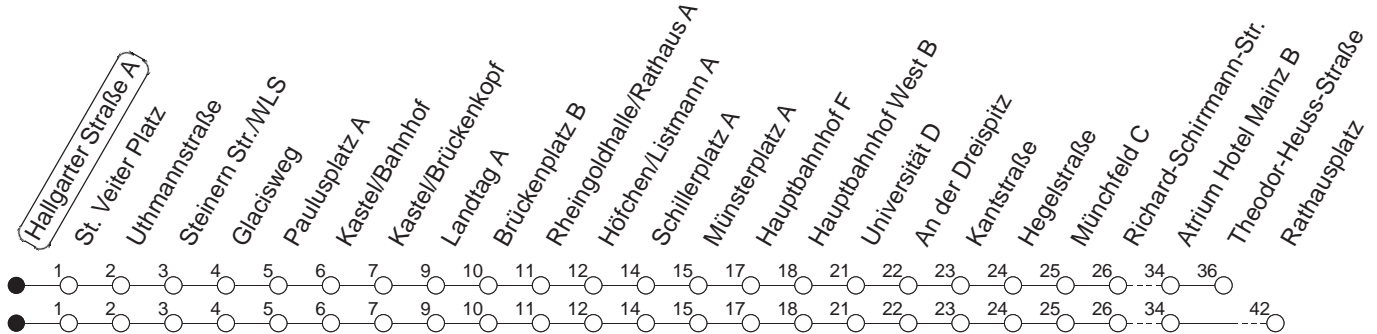

91

Hallgarter Straße A

BUS

→ Wackerenheim/Rathausplatz

🕒	Nächte auf Mo.-Fr.	Nächte auf Sa.	Nächte auf Sonn-/Feiertage	Besondere Feiertage*
22	38 _T			38 _T
23	08 38 _T			08 38 _T
0	38	38 _T	38 _T	38
1		08 38 _T	08 38 _T	38 _T
2		38 _T	38 _T	38 _T
3		38 _T	38 _T	38 _T
4		38 _T	38 _T	38 _T
5		38 _T	38 _T	38 _T
6			38 _T	38 _{SoT}
7			38 _T	38 _{SoT}

T : Bis Theodor-Heuss-Straße

So : Nicht an Samstagmorgen

gültig ab: 13.12.20

* Nächte 25. auf 26. u. 26. auf 27.12.; 01. auf 02.01.; Karfreitag auf -samstag; Ostersonntag auf -montag; 01. auf 02.05; Pfingstsonntag auf -montag