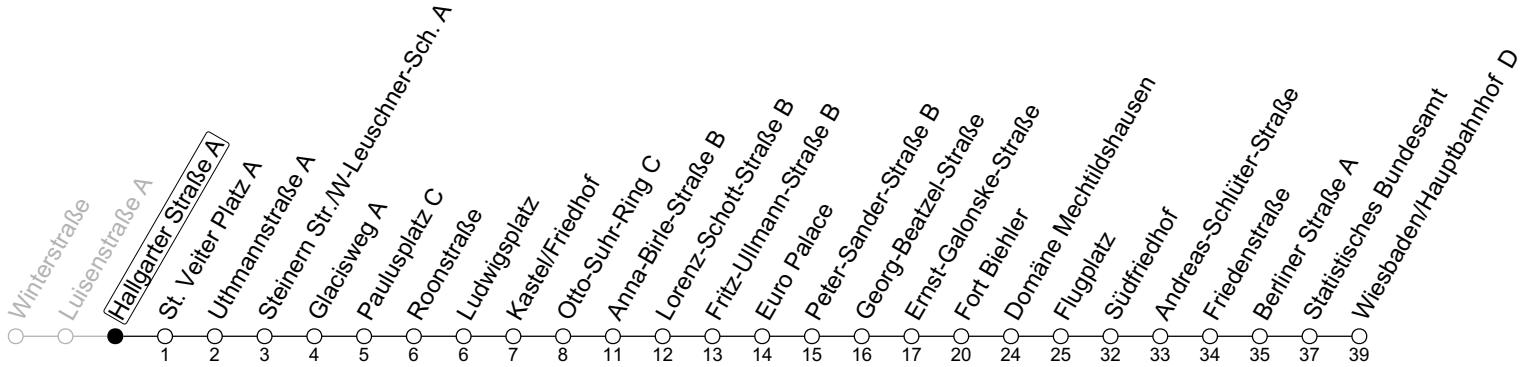

N7

Hallgarter Straße A

→ Wiesbaden/Hauptbahnhof D

	Nächte Mo./Di. bis Do./Fr.	Nacht Freitag auf Samstag	Samstag	Sonn-/Feiertag
1	15	15	15	15
2		45	45	
3				
4		15	15	

gültig ab: 15.12.2024

Weitere Informationen im Verkehrs-Center Mainz (Tel. 0 61 31 - 12 77 77) und www.mainzer-mobilitaet.de