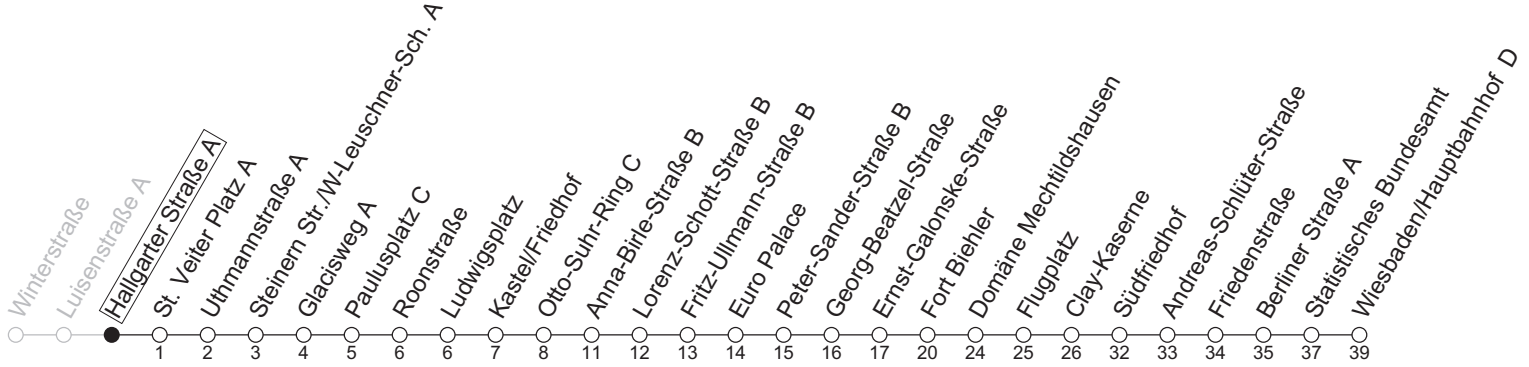

N7

Hallgarter Straße A

→ Wiesbaden/Hauptbahnhof D

	Nächte Mo./Di. bis Do./Fr.	Nacht Freitag auf Samstag	Samstag	Sonn-/Feiertag
1	15	15	15	15
2		45	45	
3				
4		15	15	

gültig ab: 13.04.2026

Weitere Informationen im Verkehrs-Center Mainz (Tel. 0 61 31 - 12 77 77) und www.mainzer-mobilitaet.de