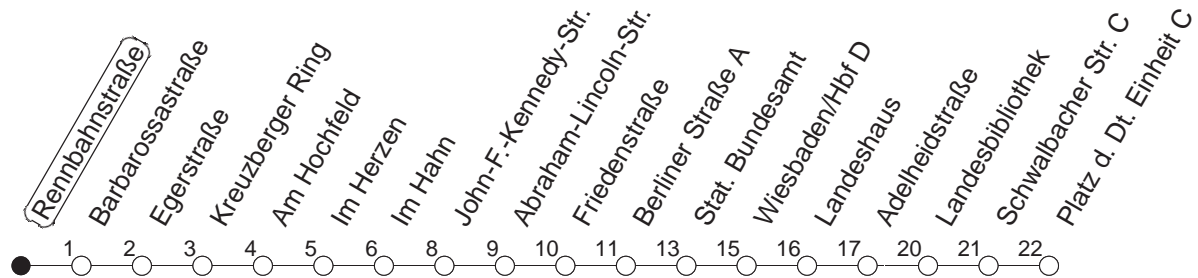

28

Rennbahnstraße

BUS

→ Wiesbaden/Pl. d. Dt. Einheit

🕒	Mo.-Fr. (Schule)			Mo.-Fr. (Ferien)			Samstag		Sonn-/Feiertag
5	57			57					
6	27	47 _E	57	27	57		16 _E	46 _E	
7	29	59		29	59		16 _E	46 _E	
8	29	59		29	59		16 _W	46 _W	
9	29	59		29	59		16 _E	46 _E	
10	29	59		29	59		16 _E	46 _E	
11	29	59		29	59		16 _W	46 _W	
12	29	59		29	59		16 _E	46 _E	47 _E
13	29	59		29	59		16 _E	46 _E	47 _E
14	29	59		29	59		16 _W	46 _W	47 _E
15	29	49		29	49		16 _E	46 _E	47 _E
16	09	29	49	09	29	49	16 _E	46 _E	47 _E
17	09	29	59	09	29	59	16 _W	46 _W	47 _E
18	29	57		29	57		16 _E	46 _E	47 _W
19	27	57 _W		27	57 _W		16 _W	46 _W	47 _W
20	27 _W	57 _W		27 _W	57 _W		16 _W	46 _W	47 _W
21	16 _E	27 _W		16 _E	27 _W		16 _E		
22	16 _E			16 _E			16 _E		
23	16 _E			16 _E			16 _E		

_E : Nur bis Erbenheim/Egerstraße

_W : Nur bis Wiesbaden/Hauptbahnhof

gültig ab: 13.12.20

Ferien in Hessen: 21.12.20 - 08.01.21 / 06.04.- 16.04. / 19.07.- 27.08. / 11.10.- 23.10.21

Weitere Infos im Verkehrs Center Mainz (Tel. 0 61 31 - 12 77 77) und www.mainzer-mobilitaet.de