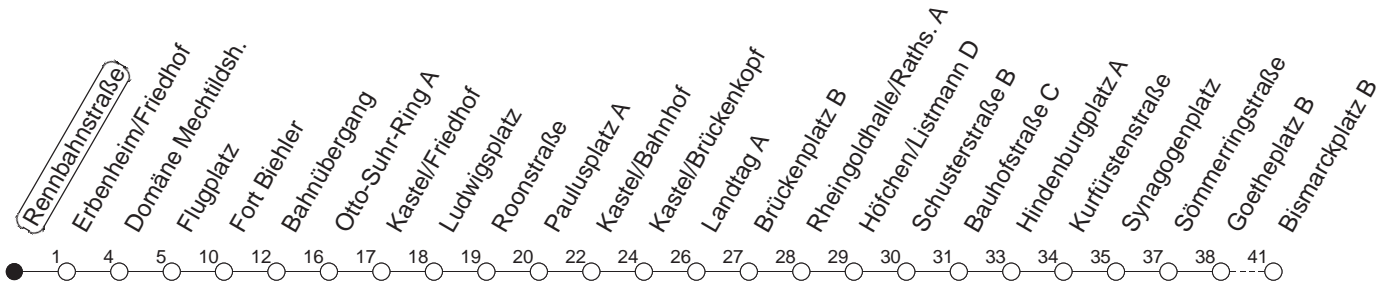

28

Rennbahnstraße

BUS

→ Mainz/Bismarckplatz

🕒	Mo.-Fr. (Schule)			Mo.-Fr. (Ferien)			Samstag		Sonn-/Feiertag
4	28	58		28	58		46 _D		
5	28	58		28	58		16 _U	46 _U	
6	28	35 _D	45 _D	58	28	45 _D	58	16 _U	46 _U
7	28	58		28	58		16 _U	46 _U	
8	28	58		28	58		16 _U	46 _U	
9	28	58		28	58		16 _U	46 _U	
10	28	58		28	58		16 _U	46 _U	
11	28	58		28	58		16 _U	46 _U	16 _U
12	28	58		28	58		16 _U	46 _U	16 _U
13	28	58		28	58		16 _U	46 _U	16 _U
14	28	48		28	48		16 _U	46 _U	16 _U
15	08	28	48	08	28	48	16 _U	46 _U	16 _U
16	08	28	58	08	28	58	16 _U	46 _U	16 _U
17	28	58		28	58		16 _U	46 _U	16 _U
18	28	58		28	58		16 _U	46 _U	16 _U
19	28	58		28	58		16 _U		16 _U
20	28 _K			28 _K					
21	05 _D			05 _D			05 _D		
22	05 _D			05 _D			05 _D		
23	05 _D			05 _D			05 _D		

D : Nur bis Domäne Mechtildshausen

U : Nur bis Mainz/Schusterstraße

K : Nur bis Kastel/Bahnhof

gültig ab: 13.12.20

Ferien in Hessen: 21.12.20 - 08.01.21 / 06.04.- 16.04. / 19.07.- 27.08. / 11.10.- 23.10.21