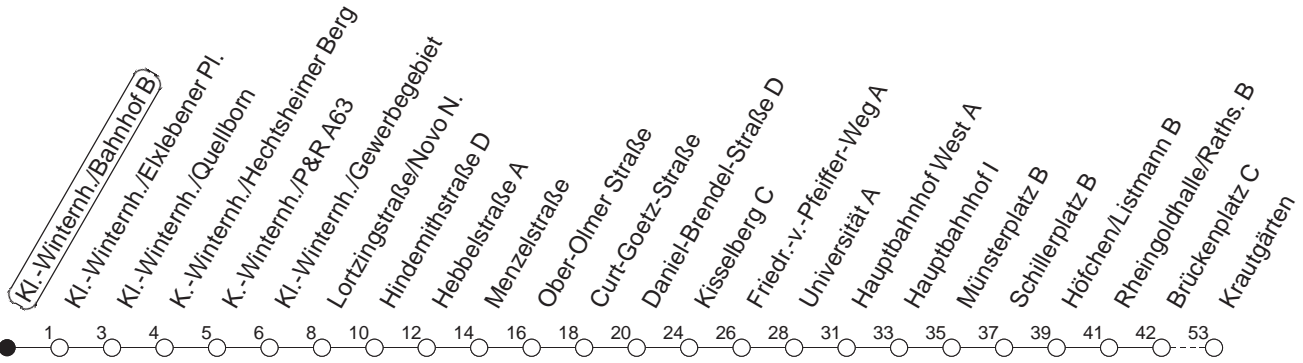

55

Klein-Winternh./Bahnhof B

BUS

→ Mainz-Kastel/Krautgärten

🕒	Mo.-Fr. (Schule)		Mo.-Fr. (Ferien)		Samstag	Sonn-/Feiertag
6	31	58	31	58		
7	28	58	28	58		
8	28 _B		28 _B			
9	01 _B		01 _B			
10	01 _L		01 _L			
11	31 _L		31 _L			
12						
13	01 _L		01 _L			
14	01	31	01	31		
15	01	31	01	31		
16	01	31	01	31		
17	01	31	01	31		
18	01 _H		01 _H			

B : Nur bis Brückenplatz

H : Nur bis Hauptbahnhof

L : Nur bis Lerchenberg/Hindemithstraße

gültig ab: 13.12.20

Ferien in RLP: 21.12.20-06.01.21 / 29.03.-06.04. / 25.05.-02.06. / 19.07.-27.08. / 11.10.-22.10.21.