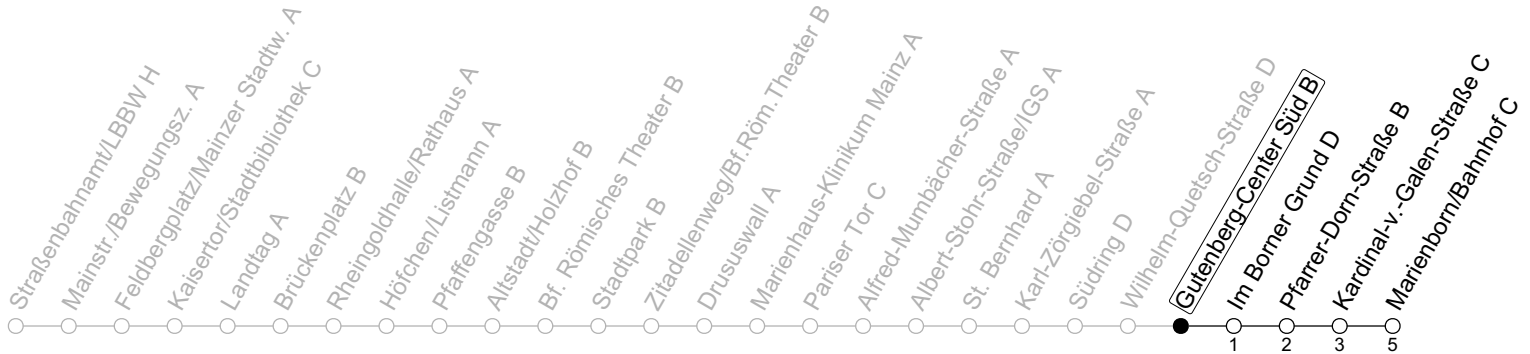

## Gutenberg-Center Süd B

→ Mainz-Marienborn/Marienborn/Bahnhof C

### Sperrung Eisgrubweg/Windmühlenstraße

🕒	Montag-Freitag	Samstag	Sonn-/Feiertag
6	06 52		
7	22 53	27	
8	23 53	22 52	
9	23 53	21 53	30
10	23 53	23 53	21 51
11	23 53	23 53	21 51
12	23 53	23 53	21 51
13	23 53	23 53	21 51
14	23 53	23 53	21 51
15	23 56	23 53	21 51
16	26 36 <sub>s</sub> 56	23 53	21 51
17	26 56	23 53	21 51
18	26 53	23 53	21 51
19	23 53	23 51	21 51
20	23 51	21 51	21 51
21	21 51	21 51	21 51
22	21 51	21 51	21 51
23	21 <sub>Fn</sub> 51 <sub>Fn</sub>	21 51	
0	21 <sub>Fn</sub>	21	

**Fn** : Nur Nacht Freitag auf Samstag und Nacht vor Feiertag auf den Feiertag

**S** : Nur an Schultagen in Rheinland-Pfalz

gültig ab: 21.05.2024

Ferien RLP: 27.12.23-06.01.24 / 12.-14.02. / 25.03.-02.04. / 10.05. / 21.-31.05. / 15.07.-23.08. / 04.10. / 14.10.-25.10.24