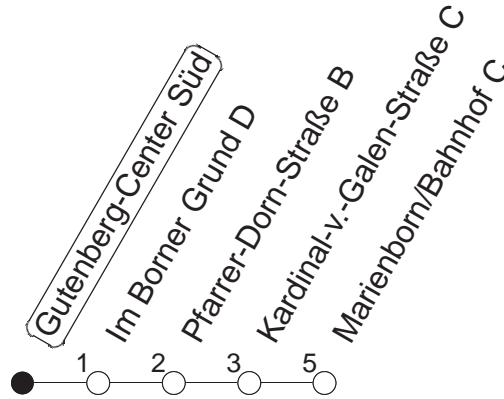

90

Gutenberg-Center Süd

BUS

→ Marienborn/Bahnhof

	Nächte auf Mo.-Fr.	Nächte auf Sa.	Nächte auf Sonn-/Feiertage	Besondere Feiertage*
23	18 48			18 48
0	18			18
1	18	18 48	18 48	18
2		18	18	18
3		18	18	18
4		18	18	18
5		18	18	18
6			18	18 _{So}
7			18	18 _{So}

so : Nicht an Samstagmorgen

gültig ab: 13.12.20

* Nächte 25. auf 26. u. 26. auf 27.12.; 01. auf 02.01.; Karfreitag auf -samstag; Ostersonntag auf -montag; 01. auf 02.05; Pfingstsonntag auf -montag

Weitere Infos im Verkehrs Center Mainz (Tel. 0 61 31 - 12 77 77) und www.mainzer-mobilitaet.de