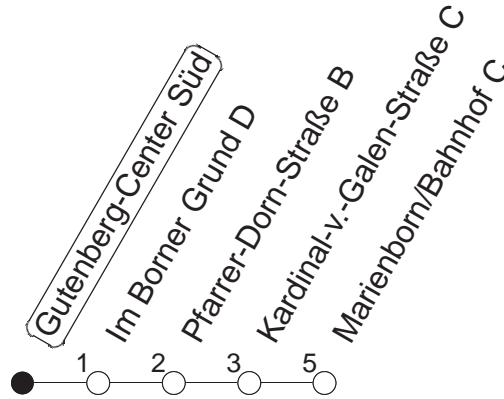

90

Gutenberg-Center Süd

BUS

→ Marienborn/Bahnhof

🕒	Nächte auf Mo.-Fr.		Nächte auf Sa.		Nächte auf Sonn-/Feiertage		Besondere Feiertage*	
	18	48	18	48	18	48	18	48
23	18	48					18	48
0	18						18	
1	18		18	48	18	48	21	
2			18		18		21	
3			18		18		18	
4			18		18		18	
5			18		18		18	
6					18		18 _n	
7					18		18 _n	

_n : Nicht am Morgen des Karsamstags

gültig ab: 01.04.22

* Diese Spalte gilt in den Nächten Karfreitag auf Karsamstag; Ostersonntag auf Ostermontag; Pfingstsonntag auf Pfingstmontag; 02. auf 03.10.22.

Weitere Infos im Verkehrs Center Mainz (Tel. 0 61 31 - 12 77 77) und www.mainzer-mobilitaet.de