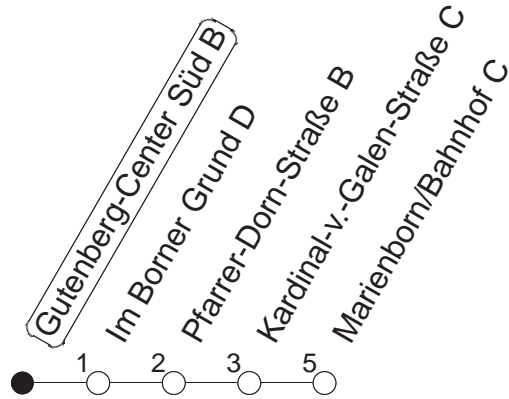

90

Gutenberg-Center Süd B

BUS

→ Marienborn/Bahnhof

🕒	Montag bis Donnerstag	Freitag	Samstag	Sonn- und Feiertag	
5			18	18	
6				18	
7				18	
8					
9					
10					
11					
12					
13					
14					
15					
16					
17					
18					
19					
20					
21					
22					
23	18	48		18	48
0	18	18	48	18	48
1	18	18	18	18	21
2		18	18		
3		18	18		
4		18	18		

gültig ab: ab 11.12.2022

In Nächten vor Feiertagen gilt auf dieser Linie der Freitagsfahrplan.

Weitere Infos im Verkehrs Center Mainz (Tel. 0 61 31 - 12 77 77) und www.mainzer-mobilitaet.de