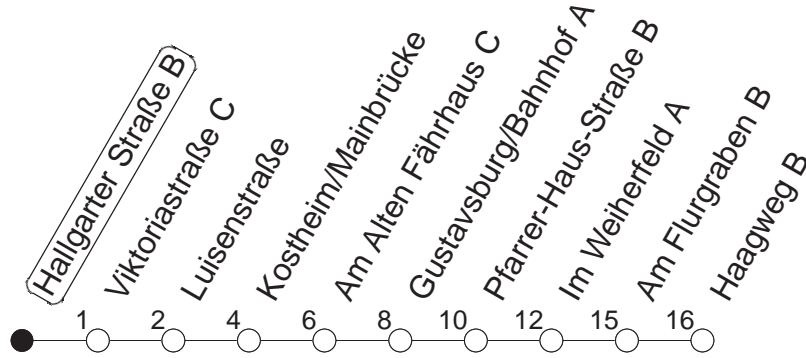

54

Hallgarter Straße B

BUS

→ Gustavsburg/Haagweg

🕒	Mo.-Fr. (Schule)		Mo.-Fr. (Ferien)		Samstag		Sonn-/Feiertag	
4	56 _G		56 _G					
5	26	56	26	56				
6	24	44	24	44	50 _G			
7	08	38	08	38	20 _G	50 _G		
8	08	38	08	38	20 _G	50 _G	50 _G	
9	08 _G	38	08 _G	38	08 _G	38 _G	20 _G	50 _G
10	08 _G	38	08 _G	38	08 _G	38 _G	20 _G	50 _G
11	08 _G	38	08 _G	38	08 _G	38 _G	20 _G	50 _G
12	08 _G	38	08 _G	38	08 _G	38 _G	20 _G	50 _G
13	08 _G	38	08 _G	38	08 _G	38 _G	20 _G	50 _G
14	08	38	08	38	08 _G	38 _G	20 _G	50 _G
15	08	38	08	38	08 _G	38 _G	20 _G	50 _G
16	08	38	08	38	08 _G	38 _G	20 _G	50 _G
17	08	38	08	38	08 _G	38 _G	20 _G	50 _G
18	08	38 _G	08	38 _G	08 _G	38 _G	20 _G	50 _G
19	08	38 _G	08	38 _G	20 _G	50 _G	20 _G	50 _G
20	08	38 _G	08	38 _G	20 _G	50 _G	20 _G	50 _G
21	20 _G	50 _G	20 _G	50 _G	20 _G	50 _G	20 _G	50 _G
22	20 _G	50 _G	20 _G	50 _G	20 _G	50 _G	20 _G	50 _G
23	20 _{Gfn}	50 _{Gfn}	20 _{Gfn}	50 _{Gfn}	20 _G	50 _G		
0	20 _{Gfn}	50 _{Gfn}	20 _{Gfn}	50 _{Gfn}	20 _G	50 _G		

G : Nur bis Gustavsburg/Bahnhof

fn : Nur Nacht Freitag auf Samstag und Nacht vor Feiertag auf den Feiertag

gültig ab: 01.04.22

Ferien in Rheinland-Pfalz: 11.04. - 22.04. / 27.05. / 17.06. / 25.07. - 02.09. / 17.10. - 31.10.22.