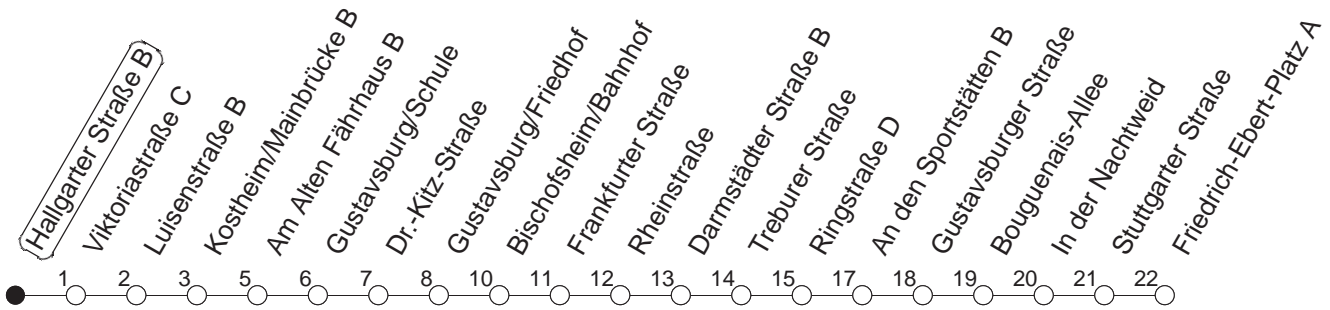

# 91

## Hallgarter Straße B

BUS

→ Ginsheim/  
Friedrich-Ebert-Platz

| 🕒  | Montag bis Donnerstag | Freitag | Samstag | Sonn- und Feiertag |
|----|-----------------------|---------|---------|--------------------|
| 4  |                       |         | 16      | 16                 |
| 5  |                       |         | 16      | 16                 |
| 6  |                       |         | 16      | 16                 |
| 7  |                       |         |         | 16                 |
| 8  |                       |         |         | 16                 |
| 9  |                       |         |         |                    |
| 10 |                       |         |         |                    |
| 11 |                       |         |         |                    |
| 12 |                       |         |         |                    |
| 13 |                       |         |         |                    |
| 14 |                       |         |         |                    |
| 15 |                       |         |         |                    |
| 16 |                       |         |         |                    |
| 17 |                       |         |         |                    |
| 18 |                       |         |         |                    |
| 19 |                       |         |         |                    |
| 20 |                       |         |         |                    |
| 21 |                       |         |         |                    |
| 22 |                       |         |         |                    |
| 23 | 16 46                 |         |         | 16 46              |
| 0  | 16                    | 16 46   | 16 46   | 16                 |
| 1  | 16                    | 16      | 16      | 16                 |
| 2  |                       | 16      | 16      |                    |
| 3  |                       | 16      | 16      |                    |