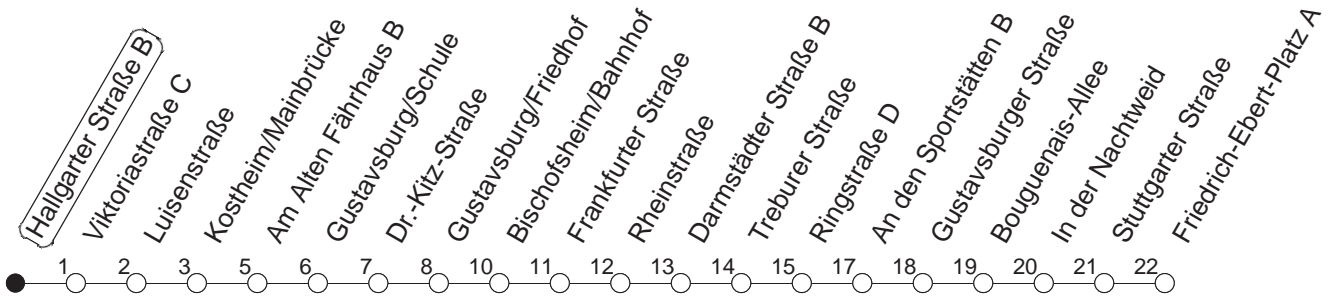

91

Hallgarter Straße B

BUS

→ Ginsheim/
Friedrich-Ebert-Platz

🕒	Nächte auf Mo.-Fr.		Nächte auf Sa.		Nächte auf Sonn-/Feiertage		Besondere Feiertage*	
23	16	46					16	46
0	16						16	
1	16		16	46	16	46	16	
2			16		16		16	
3			16		16		16	
4			16		16		16	
5			16		16		16	
6			16		16		16	
7					16		16 _n	
8					16		16 _n	

_n : Nicht am Morgen des Karsamstags

gültig ab: 01.04.22

* Diese Spalte gilt in den Nächten Karfreitag auf Karsamstag; Ostersonntag auf Ostermontag; Pfingstsonntag auf Pfingstmontag; 02. auf 03.10.22.

Weitere Infos im Verkehrs Center Mainz (Tel. 0 61 31 - 12 77 77) und www.mainzer-mobilitaet.de