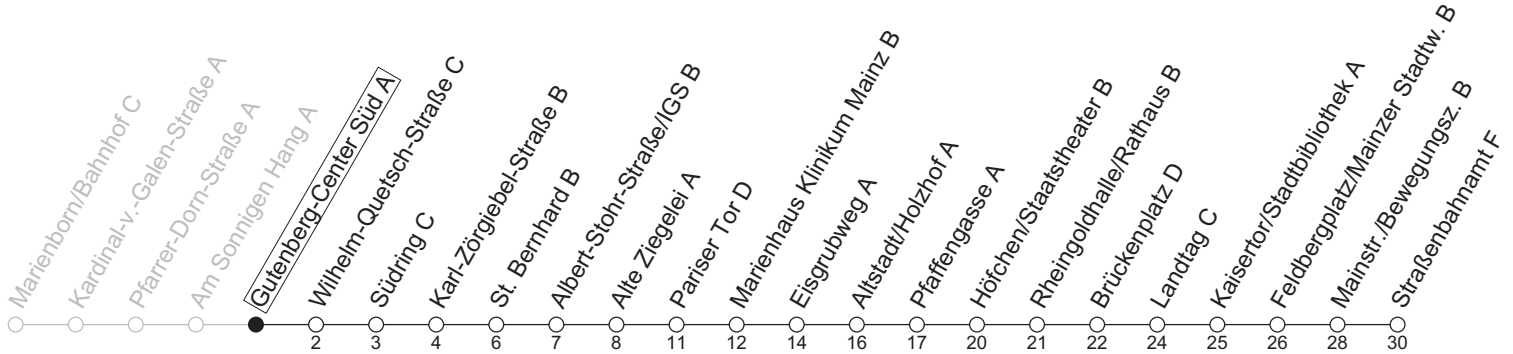

70

Gutenberg-Center Süd A

→ Mainz-Neustadt/Straßenbahnamt F

	Montag-Freitag	Samstag	Sonn-/Feiertag
5	43		
6	11 41		
7	06 _{sa} 11 21 _s 31 _s 41 _F 41 _s		
8	11 41	08 41	
9	11 41	11 41	
10	11 41	11 41	08 38
11	11 41	11 41	08 38
12	11 41	11 41	08 38
13	11 41	11 41	08 38
14	11 41	11 41	08 38
15	11 41	11 41	08 38
16	11 41	11 41	08 38
17	11 41	11 41	08 38
18	11 41	11 41	08 38
19	11 41	11 41	08 38
20	08 38	08 38	08 38
21	08 38	08 38	08 38
22	08	08	08

a: nur bis Rheingoldhalle/Rathaus B F: Nur an schulfreien Tagen in Rheinland-Pfalz S: Nur an Schultagen in Rheinland-Pfalz

gültig ab: 13.04.2026

Ferien RLP: 20.12.25-07.01.26 / 16.-17.02. / 28.03.-12.04. / 15.05. / 05.06. / 27.06.-09.08. / 03.10.-18.10.26