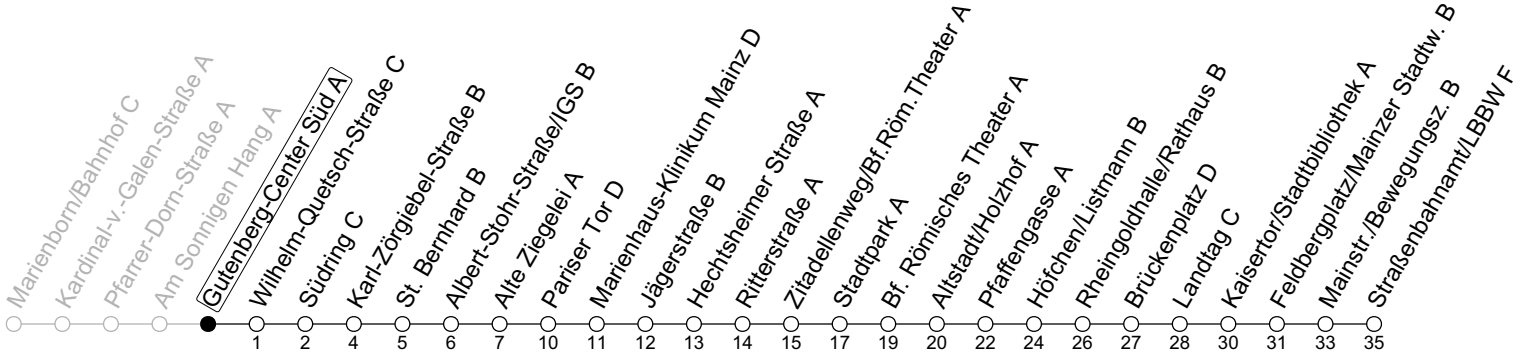

70

Gutenberg-Center Süd A

→ Mainz-Neustadt/Straßenbahnamt/LBBW F

Sperrung Eisgrubweg/Windmühlenstraße

	Montag-Freitag	Samstag	Sonn-/Feiertag
5	38		
6	08 37		
7	07 17 _s 27 _s 37	12 42	
8	07 37	12 37	
9	07 37	07 37	12 42
10	07 37	07 37	12 42
11	07 37	07 37	12 42
12	07 37	07 37	12 42
13	07 37	07 37	12 42
14	07 37	07 37	12 42
15	07 37	07 37	12 42
16	07 37	07 37	12 42
17	07 37	07 37	12 42
18	07 37	07 37	12 42
19	07 37	07 37	12 42
20	07 42	12 42	12 42
21	12 42	12 42	12 42
22	12 42 _{Fn}	12 42	12
23	12 _{Fn}	12	

Fn : Nur Nacht Freitag auf Samstag und Nacht vor Feiertag auf den Feiertag

S : Nur an Schultagen in Rheinland-Pfalz

gültig ab: 21.05.2024

Ferien RLP: 27.12.23-06.01.24 / 12.-14.02. / 25.03.-02.04. / 10.05. / 21.-31.05. / 15.07.-23.08. / 04.10. / 14.10.-25.10.24
 Weitere Informationen im Verkehrs-Center Mainz (Tel. 0 61 31 - 12 77 77) und www.mainzer-mobilitaet.de