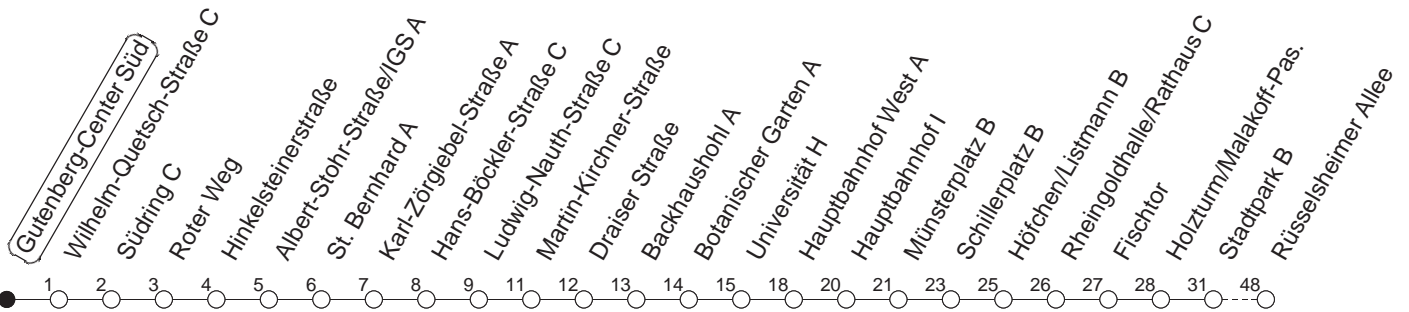

90

Gutenberg-Center Süd

BUS

→ Laubenheim/Rüsselsheimer Allee

🕒	Nächte auf Mo.-Fr.	Nächte auf Sa.	Nächte auf Sonn-/Feiertage	Besondere Feiertage*
22	35			35
23	05 35			05 35
0	35	35	35	35
1		05 35	05 35	35
2		35	35	35
3	35 _H	35 _H	35 _H	35 _H
4		35 _H	35 _H	35 _H
5		35	35	35
6			35	35 _{So}
7			35	35 _{So}

H : Nur bis Hauptbahnhof

So : Nicht an Samstagmorgen

gültig ab: 13.12.20

* Nächte 25. auf 26. u. 26. auf 27.12.; 01. auf 02.01.; Karfreitag auf -samstag; Ostersonntag auf -montag; 01. auf 02.05; Pfingstsonntag auf -montag