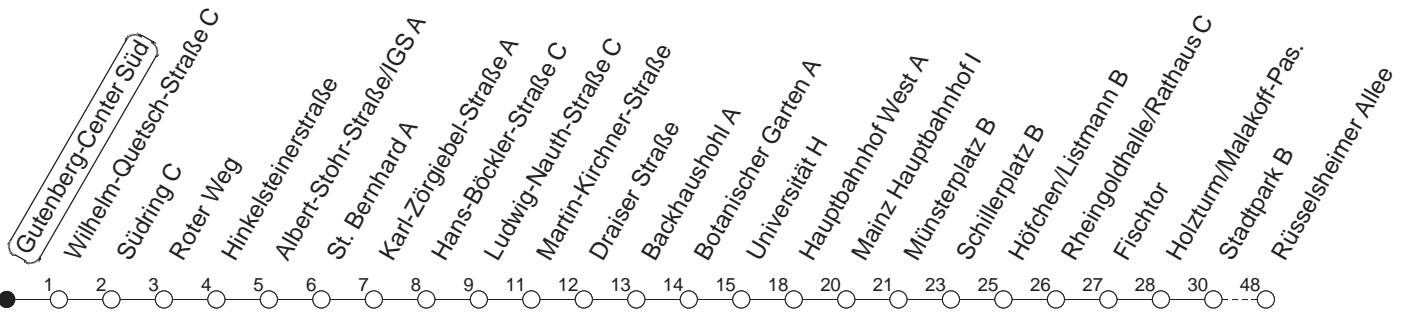

90

Gutenberg-Center Süd

BUS

→ Laubenheim/Rüsselsheimer Allee

🕒	Nächte auf Mo.-Fr.	Nächte auf Sa.	Nächte auf Sonn-/Feiertage	Besondere Feiertage*
22	35			35
23	05 35			05 35
0	35	35	35	35
1		05 35	05 35	35
2		35	35	35
3		35 _H	35 _H	35 _H
4		35 _H	35 _H	35 _H
5		35	35	35
6			35	35 _n
7			35	35 _n

H : Nur bis Hauptbahnhof

n : Nicht am Morgen des Karsamstags

gültig ab: 01.04.22

* Diese Spalte gilt in den Nächten Karfreitag auf Karsamstag; Ostersonntag auf Ostermontag; Pfingstsonntag auf Pfingstmontag; 02. auf 03.10.22.