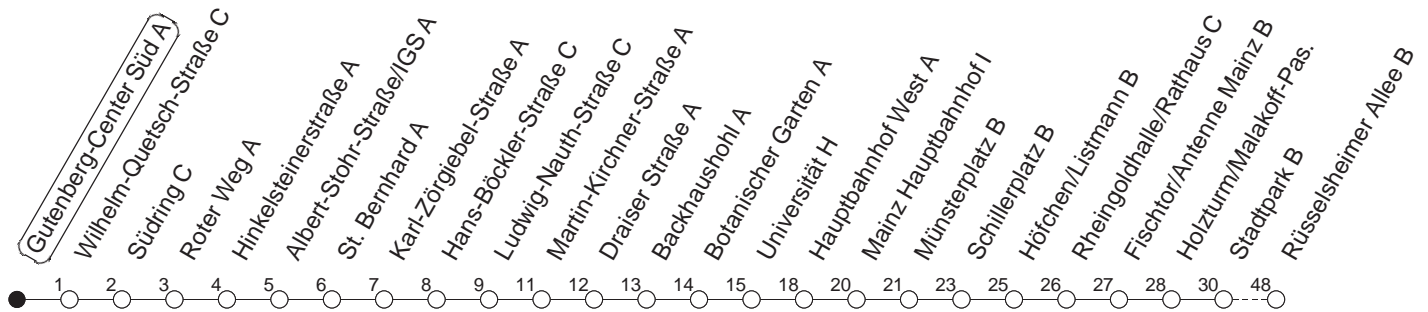

90

Gutenberg-Center Süd A

BUS

→ Laubenheim/Rüsselsheimer Allee

🕒	Montag bis Donnerstag	Freitag	Samstag	Sonn- und Feiertag	
5			35	35	
6				35	
7				35	
8					
9					
10					
11					
12					
13					
14					
15					
16					
17					
18					
19					
20					
21					
22	35			35	
23	05	35	35	05	35
0	35	05	35	05	35
1		35	35		
2		35	35		
3		35 ^H	35 ^H		
4		35 ^H	35 ^H		

H : Nur bis Hauptbahnhof

gültig ab: ab 11.12.2022

In Nächten vor Feiertagen gilt auf dieser Linie der Freitagsfahrplan.

Weitere Infos im Verkehrs Center Mainz (Tel. 0 61 31 - 12 77 77) und www.mainzer-mobilitaet.de