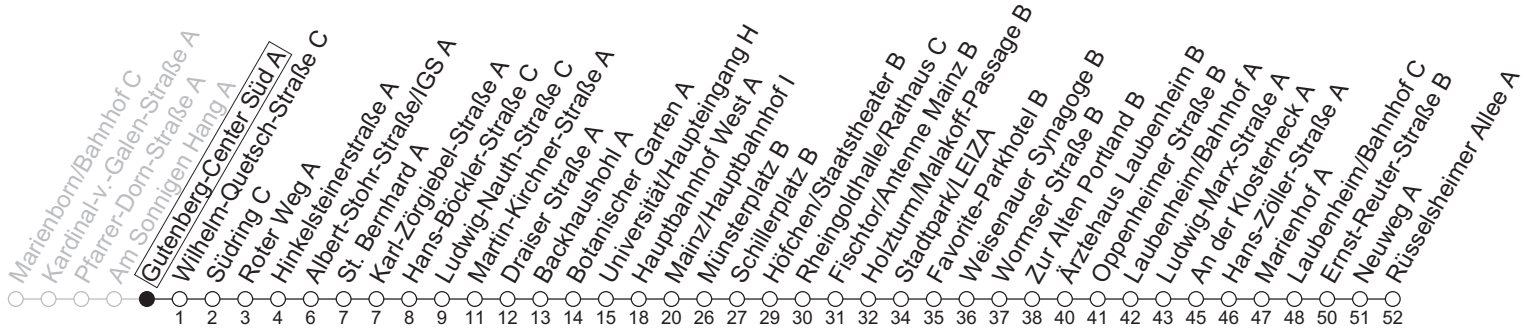

90

Gutenberg-Center Süd A

→ Mainz-Laubenheim/Rüsselsheimer Allee A

🕒	Nächte Mo./Di. bis Do./Fr.	Nacht Freitag auf Samstag	Samstag	Sonn-/Feiertag
5			35	35
6			35	35
7			03 33	35
8				35
9				03 33
10				
11				
12				
13				
14				
15				
16				
17				
18				
19				
20				
21				
22	35	35	35	35
23	05 35	05 35	05 35	05 35
0	35	05 35	05 35	35
1		35	35	
2		35	35	
3		35 _a	35 _a	
4		35 _a	35 _a	

a : nur bis Mainz/Hauptbahnhof I

gültig ab: 13.04.2026

In Nächten vor Feiertagen gilt auf dieser Linie der Freitagsfahrplan

Weitere Informationen im Verkehrs-Center Mainz (Tel. 0 61 31 - 12 77 77) und www.mainzer-mobilitaet.de