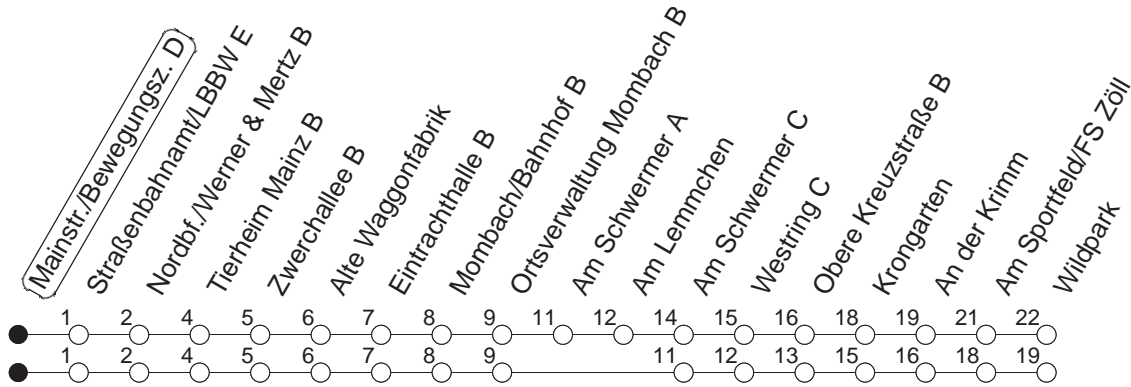

92

Mainstr./Bewegungsz. D

BUS

→ Gonsenheim/Wildpark

🕒	Nächte auf Mo.-Fr.	Nächte auf Sa.	Nächte auf Sonn-/Feiertage	Besondere Feiertage*
23	07 _L 37 _L			07 _L 37 _L
0	07 _L			07 _L
1	07 _L	07 _L 37 _L	07 _L 37 _L	10 _L
2		07 _L	07 _L	10 _L
3		07 _L	07 _L	07 _L
4		07 _L	07 _L	07 _L
5		07	07	07
6		07	07	07
7			07	07 _n
8			07	07 _n

L : Über Am Lemmchen

n : Nicht am Morgen des Karsamstags

gültig ab: 01.04.22

* Diese Spalte gilt in den Nächten Karfreitag auf Karsamstag; Ostersonntag auf Ostermontag; Pfingstsonntag auf Pfingstmontag; 02. auf 03.10.22.