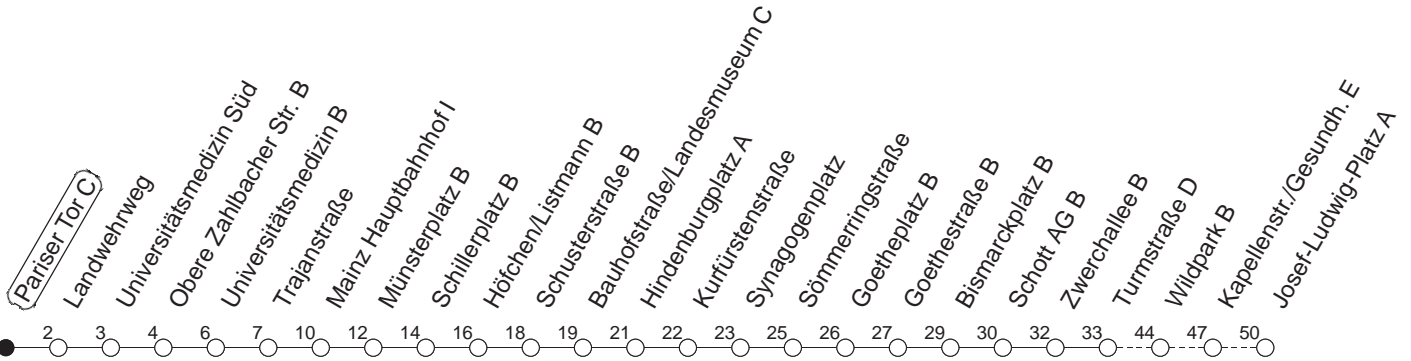

62

Pariser Tor C

BUS

→ Gonsenheim/
Josef-Ludwig-Platz

🕒	Mo.-Fr. (Schule)		Mo.-Fr. (Ferien)		Samstag		Sonn-/Feiertag	
4	47 _w		47 _w					
5	17 _w	47 _w	17 _w	47 _w				
6	19		19		31 _w			
7					01 _w	31 _w		
8					01 _w	31 _w	46 _w	31 _w
9							01 _w	31 _w
10							01 _w	31 _w
11							01 _w	31 _w
12							01 _w	31 _w
13							01 _w	31 _w
14							01 _w	31 _w
15							01 _w	31 _w
16							01 _w	31 _w
17							01 _w	31 _w
18					03 _w	31 _w	01 _w	31 _w
19					01 _w	31 _w	01 _w	31 _w
20	06 _w	31 _w	06 _w	31 _w	01 _w	31 _w	01 _w	31 _w
21	01 _w	31 _w	01 _w	31 _w	01 _w	31 _w	01 _w	31 _w
22	01 _w	31 _w	01 _w	31 _w	01 _w	31 _w	01 _w	31 _w
23	01 _{wfn}	31 _{wfn}	01 _{wfn}	31 _{wfn}	01 _w	31 _w		
0	01 _{wfn}	31 _{wfn}	01 _{wfn}	31 _{wfn}	01 _w	31 _w		

w : Nur bis Wildpark

fn : Nur Nacht Freitag auf Samstag und Nacht vor Feiertag auf den Feiertag

gültig ab: 01.04.22

Ferien in Rheinland-Pfalz: 11.04. - 22.04. / 27.05. / 17.06. / 25.07. - 02.09. / 17.10. - 31.10.22.