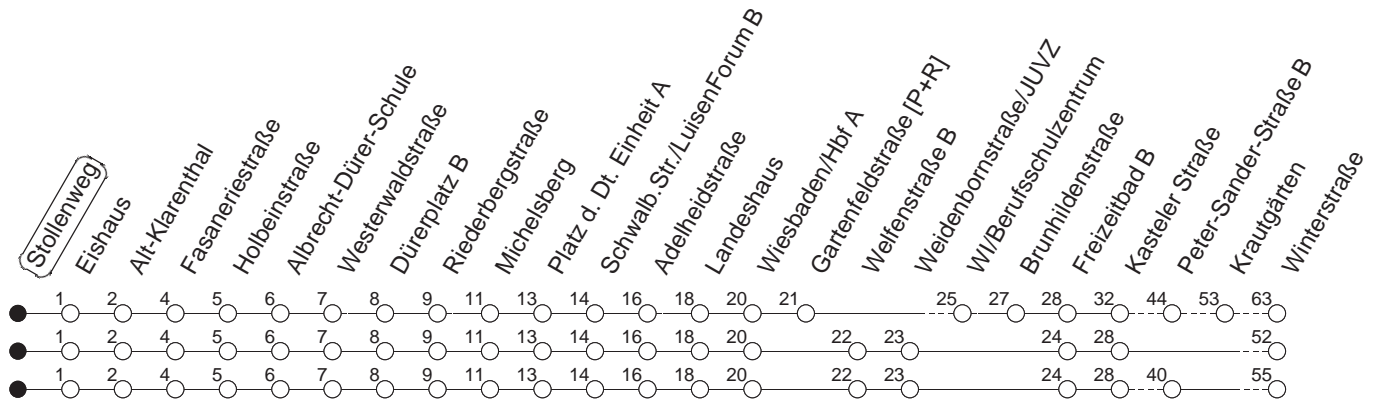

33

Stollenweg

BUS

→ Kostheim/Winterstraße

🕒	Mo.-Fr. (Schule)	Mo.-Fr. (Ferien)					Samstag	Sonn-/Feiertag	
6	50 _g	50 _g							
7	10 _g 30 _g 50 _g	10 _g 30 _g 50 _g					56 _k		
8	10 _g 30 _g 50	10 _g 30 _g 50					26 _H	56 _k	
9	10 _g 30 50 _g	10 _g 30 50 _g				09	26 _H	56 _k	
10	10 30 _g 50	10 30 _g 50				09	26 _H	56 _x	
11	10 _g 30 50 _g	10 _g 30 50 _g				09 _g	26 _H		
12	10 30 _g 50	10 30 _g 50			09	39	08 _k	38 _H	
13	10 _g 30 50 _g	10 _g 30 50 _g				09	39	08 _k 38 _H	
14	10 30 _g 50	10 30 _g 50				09	39	08 _k 38 _H	
15	10 _g 30 50 _g	10 _g 30 50 _g				09	39	08 _k 38 _H	
16	10 30 _g 50	10 30 _g 50				09	39	08 _k 38 _H	
17	10 _g 30 50 _g	10 _g 30 50 _g				09	39	08 _k 38 _H	
18	10 30 _g 50	10 30 _g 50				09	39	08 _k 38 _H	
19	10 _g 40	10 _g 40				09	39	08 _k 38 _H	
20	10 _g	10 _g				11 _x	11 _x		

g : Über Peter-Sander-Straße

k : Über Brunnhildenstraße - Kastel/Krautgärten

x : Über Brunnhildenstraße - Peter-Sander-Straße - Kastel/Krautgärten

H : Nur bis Wiesbaden/Hauptbahnhof

gültig ab: 13.12.20

Ferien in Hessen: 21.12.20 - 08.01.21 / 06.04.- 16.04. / 19.07.- 27.08. / 11.10.- 23.10.21