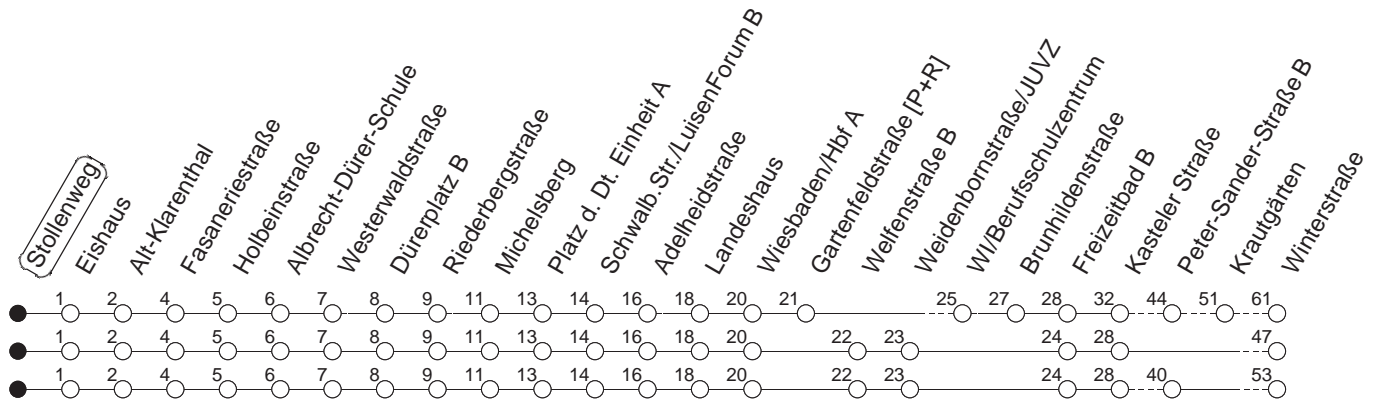

33

Stollenweg

BUS

→ Kostheim/Winterstraße

🕒	Mo.-Fr. (Schule)	Mo.-Fr. (Ferien)					Samstag	Sonn-/Feiertag	
6	50 _g	50 _g							
7	10 _g 30 _g 50 _g	10 _g 30 _g 50 _g					56 _k		
8	10 _g 30 _g 50	10 _g 30 _g 50					26 _H	56 _k	
9	10 _g 30 50 _g	10 _g 30 50 _g				09	26 _H	56 _k	
10	10 30 _g 50	10 30 _g 50				09	26 _H	56 _x	
11	10 _g 30 50 _g	10 _g 30 50 _g				09 _g	26 _H		
12	10 30 _g 50	10 30 _g 50				09 39	08 _k	38 _H	
13	10 _g 30 50 _g	10 _g 30 50 _g				09 39	08 _k	38 _H	
14	10 30 _g 50	10 30 _g 50				09 39	08 _k	38 _H	
15	10 _g 30 50 _g	10 _g 30 50 _g				09 39	08 _k	38 _H	
16	10 30 _g 50	10 30 _g 50				09 39	08 _k	38 _H	
17	10 _g 30 50 _g	10 _g 30 50 _g				09 39	08 _k	38 _H	
18	10 30 _g 50	10 30 _g 50				09 39	08 _k	38 _H	
19	10 _g 40	10 _g 40				09 39	08 _k	38 _H	
20	10 _g	10 _g				11 _x	11 _x		

g : Über Peter-Sander-Straße

k : Über Brunnhildenstraße - Kastel/Krautgärten

x : Über Brunnhildenstraße - Peter-Sander-Straße
- Kastel/Krautgärten

H : Nur bis Wiesbaden/Hauptbahnhof

gültig ab: 07.06.21

Ferien in Hessen: 21.12.20 - 08.01.21 / 06.04.- 16.04. / 19.07.- 27.08. / 11.10.- 23.10.21