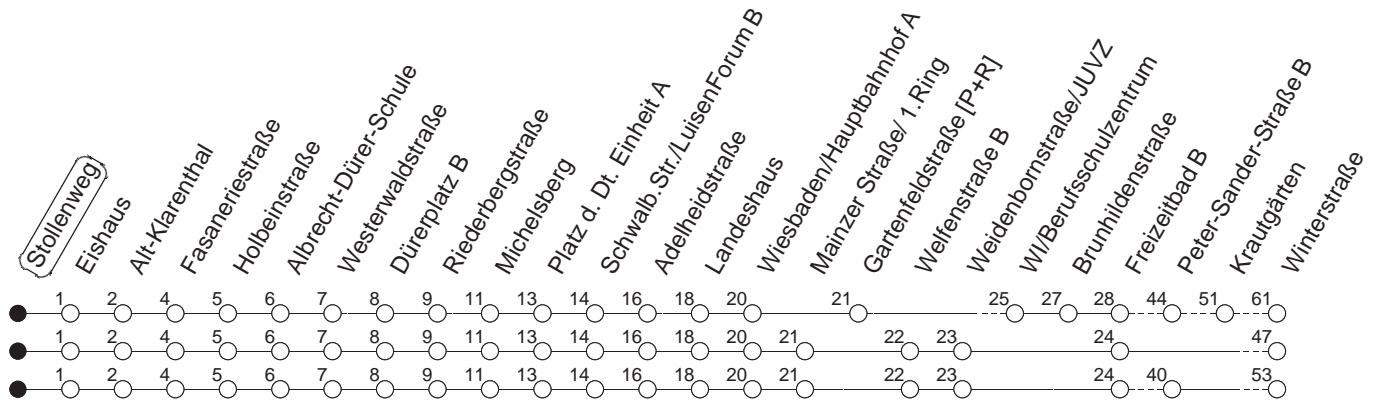

33

Stollenweg

BUS

→ Kostheim/Winterstraße

🕒	Mo.-Fr. (Schule)			Mo.-Fr. (Ferien)			Samstag	Sonn-/Feiertag		
6	50 _g			50 _g						
7	30 _g	50 _g		10 _g	30 _g	50 _g		56 _k		
8	10 _g	30 _g	50	10 _g	30 _g	50		26 _H	56 _k	
9	10 _g	30	50 _g	10 _g	30	50 _g	09	26 _H	56 _k	
10	10	30 _g	50	10	30 _g	50	09	26 _H	56 _x	
11	10 _g	30	50 _g	10 _g	30	50 _g	09 _g	26 _H		
12	10	30 _g	50	10	30 _g	50	09	39	08 _k	38 _H
13	10 _g	30	50 _g	10 _g	30	50 _g	09	39	08 _k	38 _H
14	10	30 _g	50	10	30 _g	50	09	39	08 _k	38 _H
15	10 _g	30	50 _g	10 _g	30	50 _g	09	39	08 _k	38 _H
16	10	30 _g	50	10	30 _g	50	09	39	08 _k	38 _H
17	10 _g	30	50 _g	10 _g	30	50 _g	09	39	08 _k	38 _H
18	10	30 _g	50	10	30 _g	50	09	39	08 _k	38 _H
19	10 _g	40		10 _g	40		09	39	08 _k	38 _H
20	10 _g			10 _g			11 _x	11 _x		

g : Über Peter-Sander-Straße

k : Über Brunhildenstraße - Kastel/Krautgärten

x : Über Brunhildenstraße - Peter-Sander-Straße
- Kastel/Krautgärten

H : Nur bis Wiesbaden/Hauptbahnhof

gültig ab: 01.04.22

Ferien in Hessen: 11.04. - 22.04. / 25.07. - 02.09. / 24.10. - 28.10.22