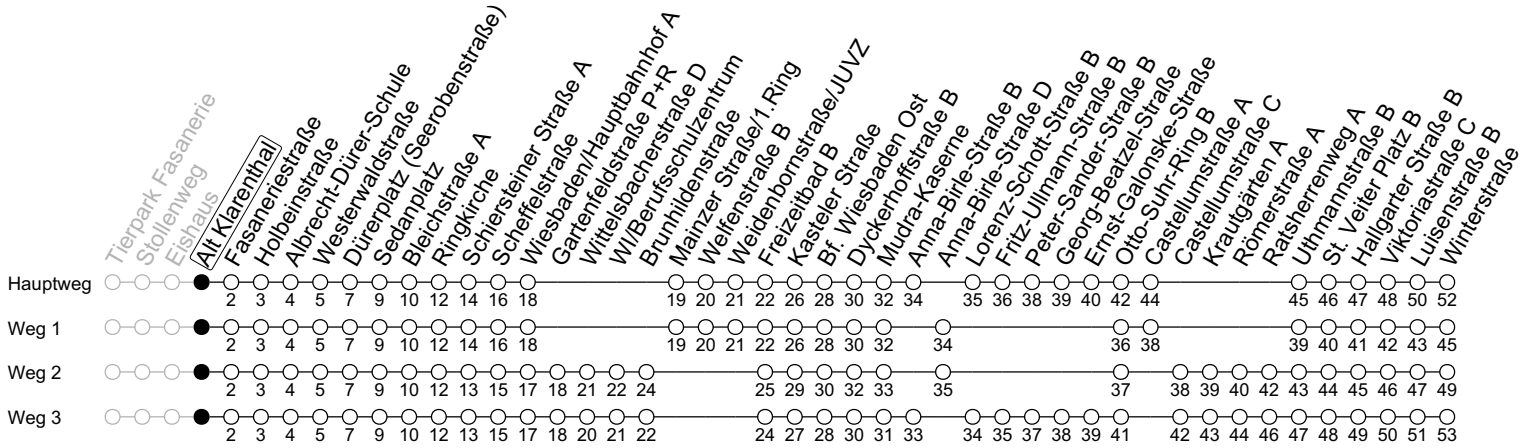

33

Alt Klarenthal

→ Mainz-Kostheim/Winterstraße

	Montag-Freitag	Samstag	Sonn-/Feiertag
6	42		
7	12 42		58 ₂
8	12 42 ₁		28 _a 58 ₂
9	12 42 ₁	11 ₁	28 _a 58 ₂
10	12 42 ₁	11 ₁	28 _a 58 ₃
11	12 42 ₁	11	28 _a
12	12 42 ₁	11 ₁ 41 ₁	10 ₂ 40 _a
13	12 42 ₁	11 ₁ 41 ₁	10 ₂ 40 _a
14	12 42 ₁	11 ₁ 41 ₁	10 ₂ 40 _a
15	12 42 ₁	11 ₁ 41 ₁	10 ₂ 40 _a
16	12 42 ₁	11 ₁ 41 ₁	10 ₂ 40 _a
17	12 42 ₁	11 ₁ 41 ₁	10 ₂ 40 _a
18	12 42 ₁	11 ₁ 41 ₁	10 ₂ 40 _a
19	12 42 ₁	11 ₁ 41 ₁	10 ₂ 40 _a
20	12	13 ₃	10 ₃

1 : fährt Weg 1 2 : fährt Weg 2 3 : fährt Weg 3 a : nur bis Wiesbaden/Hauptbahnhof A