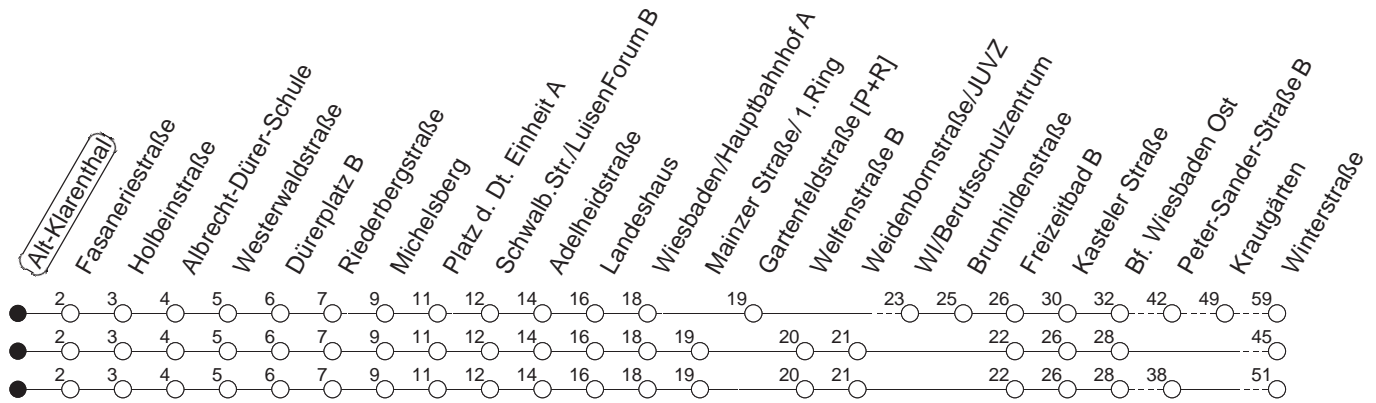

33

Alt-Klarenthal

BUS

→ Kostheim/Winterstraße

🕒	Mo.-Fr. (Schule)	Mo.-Fr. (Ferien)					Samstag	Sonn-/Feiertag	
6	52 _g	52 _g							
7	32 _g 52 _g	12 _g 32 _g 52 _g					58 _k		
8	12 _g 32 _g 52	12 _g 32 _g 52					28 _H	58 _k	
9	12 _g 32 52 _g	12 _g 32 52 _g			11		28 _H	58 _k	
10	12 32 _g 52	12 32 _g 52			11		28 _H	58 _x	
11	12 _g 32 52 _g	12 _g 32 52 _g			11 _g		28 _H		
12	12 32 _g 52	12 32 _g 52	11	41	10 _k	40 _H			
13	12 _g 32 52 _g	12 _g 32 52 _g	11	41	10 _k	40 _H			
14	12 32 _g 52	12 32 _g 52	11	41	10 _k	40 _H			
15	12 _g 32 52 _g	12 _g 32 52 _g	11	41	10 _k	40 _H			
16	12 32 _g 52	12 32 _g 52	11	41	10 _k	40 _H			
17	12 _g 32 52 _g	12 _g 32 52 _g	11	41	10 _k	40 _H			
18	12 32 _g 52	12 32 _g 52	11	41	10 _k	40 _H			
19	12 _g 42	12 _g 42	11	41	10 _k	40 _H			
20	12 _g	12 _g	13 _x			13 _x			

g : Über Peter-Sander-Straße

k : Über Brunnhildenstraße - Kastel/Krautgärten

x : Über Brunnhildenstraße - Peter-Sander-Straße
- Kastel/Krautgärten

H : Nur bis Wiesbaden/Hauptbahnhof

gültig ab: 01.04.22

Ferien in Hessen: 11.04. - 22.04. / 25.07. - 02.09. / 24.10. - 28.10.22