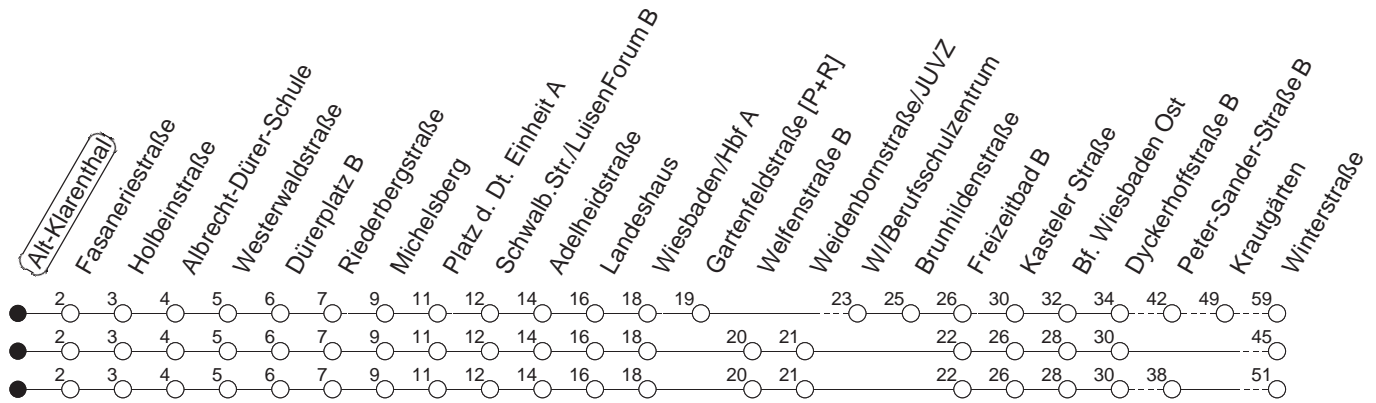

33

Alt-Klarenthal

BUS

→ Kostheim/Winterstraße

🕒	Mo.-Fr. (Schule)	Mo.-Fr. (Ferien)					Samstag	Sonn-/Feiertag	
6	52 _g	52 _g							
7	12 _g 32 _g 52 _g	12 _g 32 _g 52 _g					58 _k		
8	12 _g 32 _g 52	12 _g 32 _g 52					28 _H	58 _k	
9	12 _g 32 52 _g	12 _g 32 52 _g	11				28 _H	58 _k	
10	12 32 _g 52	12 32 _g 52	11				28 _H	58 _x	
11	12 _g 32 52 _g	12 _g 32 52 _g	11 _g				28 _H		
12	12 32 _g 52	12 32 _g 52	11	41			10 _k	40 _H	
13	12 _g 32 52 _g	12 _g 32 52 _g	11	41			10 _k	40 _H	
14	12 32 _g 52	12 32 _g 52	11	41			10 _k	40 _H	
15	12 _g 32 52 _g	12 _g 32 52 _g	11	41			10 _k	40 _H	
16	12 32 _g 52	12 32 _g 52	11	41			10 _k	40 _H	
17	12 _g 32 52 _g	12 _g 32 52 _g	11	41			10 _k	40 _H	
18	12 32 _g 52	12 32 _g 52	11	41			10 _k	40 _H	
19	12 _g 42	12 _g 42	11	41			10 _k	40 _H	
20	12 _g	12 _g	13 _x				13 _x		

_g : Über Peter-Sander-Straße

_k : Über Brunhildenstraße - Kastel/Krautgärten

_x : Über Brunhildenstraße - Peter-Sander-Straße
- Kastel/Krautgärten

_H : Nur bis Wiesbaden/Hauptbahnhof

gültig ab: 07.06.21

Ferien in Hessen: 21.12.20 - 08.01.21 / 06.04.- 16.04. / 19.07.- 27.08. / 11.10.- 23.10.21