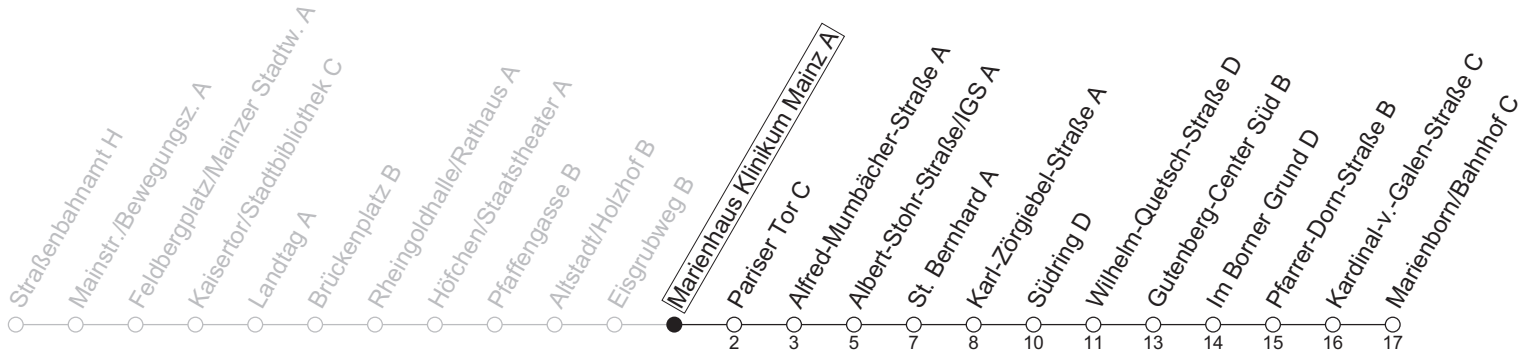

70

Marienhaus Klinikum Mainz A

→ Mainz-Marienborn/Marienborn/Bahnhof C

	Montag-Freitag	Samstag	Sonn-/Feiertag
5	52 ^a		
6	36		
7	06 36		
8	05 35	36	
9	05 35	05 35	
10	05 35	05 35	36
11	05 35	05 35	06 36
12	05 35	05 35	06 36
13	05 35	05 35	06 36
14	05 35	05 35	06 36
15	05 36	05 35	06 36
16	06 16 ^s 36	05 35	06 36
17	06 36	05 35	06 36
18	05 35	05 35	06 36
19	05 35	05 36	06 36
20	05 36	06 36	06 36
21	06 36	06 36	06 36
22	06 36	06 36	06 36
23	06 ^{Fn}	06	

a: nur bis Kardinal-v.-Galen-Straße C **Fn**: Nur Nacht Freitag auf Samstag und Nacht vor Feiertag auf den Feiertag **S**: Nur an Schultagen in Rheinland-Pfalz

gültig ab: 13.04.2026

Ferien RLP: 20.12.25-07.01.26 / 16.-17.02. / 28.03.-12.04. / 15.05. / 05.06. / 27.06.-09.08. / 03.10.-18.10.26