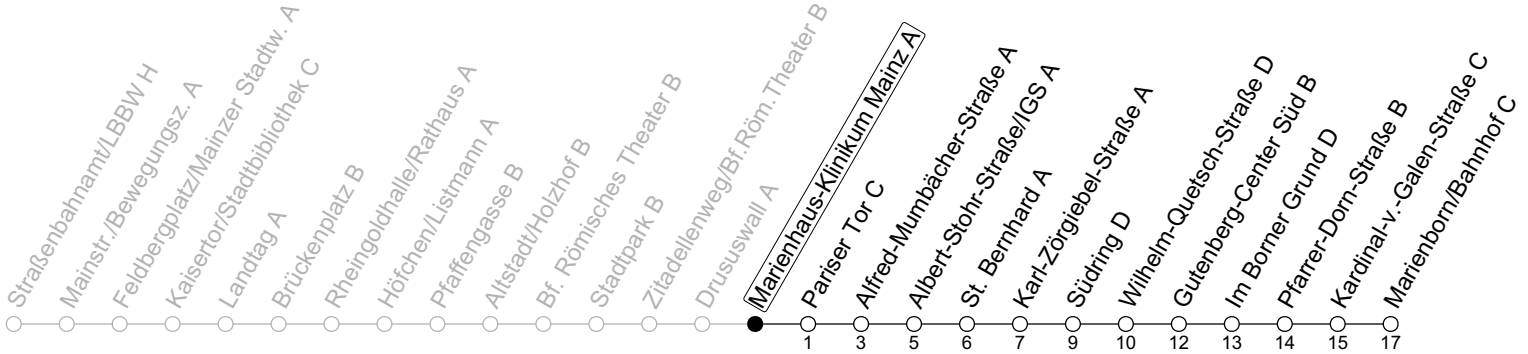

# Marienhaus-Klinikum Mainz A

→ Mainz-Marienborn/Marienborn/Bahnhof C

## Sperrung Eisgrubweg/Windmühlenstraße

	Montag-Freitag	Samstag	Sonn-/Feiertag
5	55		
6	41		
7	11 40	16	
8	10 40	11 41	
9	10 40	10 40	19
10	10 40	10 40	10 40
11	10 40	10 40	10 40
12	10 40	10 40	10 40
13	10 40	10 40	10 40
14	10 40	10 40	10 40
15	10 42	10 40	10 40
16	12 22 <sub>s</sub> 42	10 40	10 40
17	12 42	10 40	10 40
18	12 40	10 40	10 40
19	10 40	10 40	10 40
20	10 40	10 40	10 40
21	10 40	10 40	10 40
22	10 40	10 40	10 40
23	10 <sub>Fn</sub> 40 <sub>Fn</sub>	10 40	
0	10 <sub>Fn</sub>	10	

F<sub>n</sub>: Nur Nacht Freitag auf Samstag und Nacht vor Feiertag auf den Feiertag

S: Nur an Schultagen in Rheinland-Pfalz

gültig ab: 21.05.2024

Ferien RLP: 27.12.23-06.01.24 / 12.-14.02. / 25.03.-02.04. / 10.05. / 21.-31.05. / 15.07.-23.08. / 04.10. / 14.10.-25.10.24