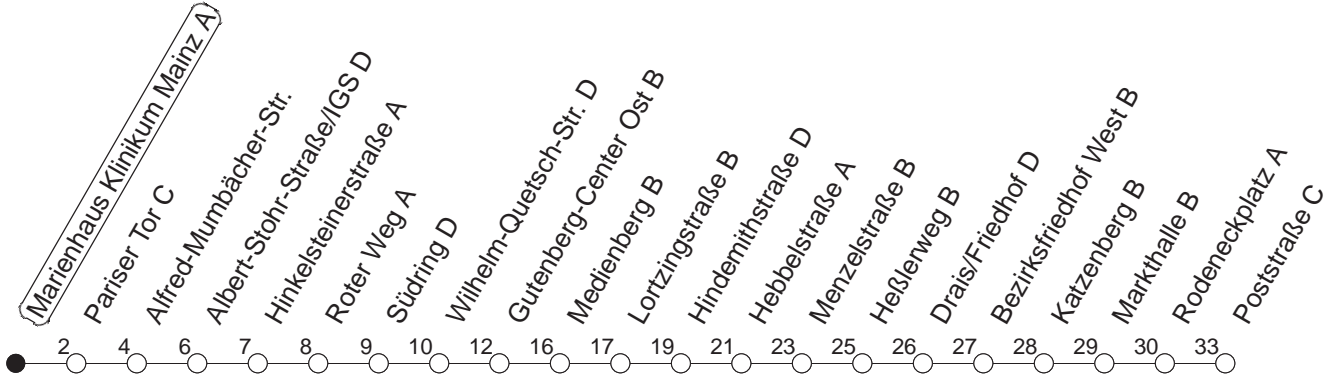

71

Marienhäus Klinikum Mainz A

BUS

→ Finthen/Poststraße

🕒	Mo.-Fr. (Schule)		Mo.-Fr. (Ferien)		Samstag		Sonn-/Feiertag
6	21	46	21	46			
7	20	50	20	50			
8	20	50	20	50			
9	20	50	20	50	20	50	
10	20	50	20	50	20	50	
11	20	50	20	50	20	50	
12	20	50	20	50	20	50	
13	20	30 _w	50	20	50	20	50
14	20	50	20	50	20	50	
15	20	51	20	51	20	50	
16	21	51	21	51	20	50	
17	21	51	21	51	20	50	
18	20	50	20	50	20	50	
19	20	50 _{dL}	20	50 _{dL}	20		
20	20		20				

w : Ab Poststraße weiter bis Waldhausenstraße

L : Nur bis Lerchenberg/Hindemithstraße

d : Ab Hindemithstraße weiter als Linie 54 über Menzelstraße nach Drais

gültig ab: ab 11.12.2022

Ferien in RLP: 23.12.22 - 02.01.23 / 03.04. - 11.04. / 19.05. / 30.05. - 09.06. / 24.07. - 01.09. / 16.10. - 27.10.23