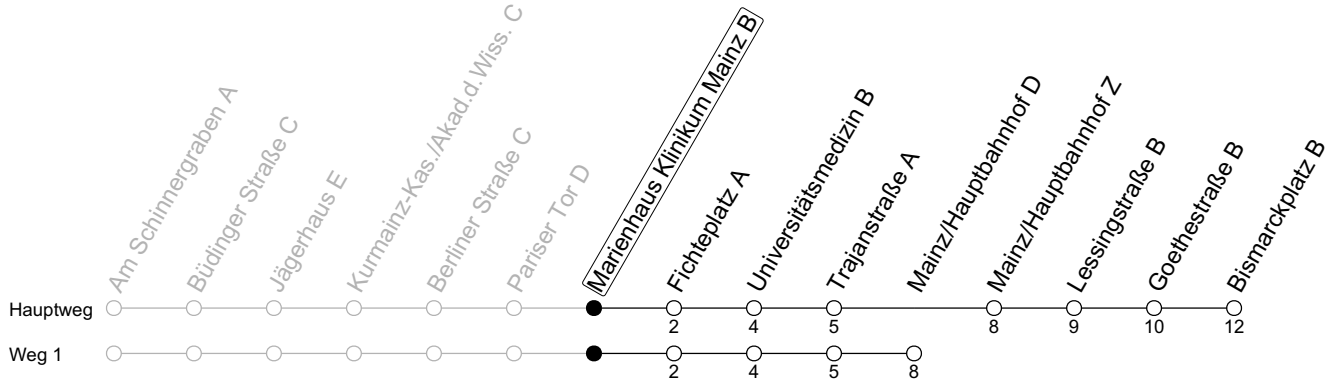

52

Marienhäus Klinikum Mainz B

→ Mainz-Neustadt/Bismarckplatz B

ÖPNV-Sperrung Münsterplatz ab 5.3.

	Mo-Fr an Schultagen				Mo-Fr (Ferien RLP)				Samstag			Sonn-/Feiertag	
5	03 ₁	33 ₁			03 ₁	33 ₁			17 ₁				
6	08 ₁	25 ₁	45 ₁		08 ₁	28 ₁	48 ₁		04 ₁	34 ₁			
7	05 ₁	16 ₁	26 ₁	46 ₁	10 ₁	25 ₁	40 ₁	55 ₁	04 ₁	34 ₁			
8	05 ₁	25 ₁	45 ₁		08 ₁	23 ₁	38 ₁	58 ₁	04 ₁	34 ₁		04 ₁	
9	05 ₁	25 ₁	45 ₁		18 ₁	38 ₁	58 ₁		04 ₁	34 ₁	58 ₁	04 ₁	34 ₁
10	05 ₁	25 ₁	45 ₁		18 ₁	38 ₁	58 ₁		18 ₁	38 ₁	58 ₁	04 ₁	34 ₁
11	05 ₁	25 ₁	45 ₁		18 ₁	38 ₁	58 ₁		18 ₁	38 ₁	58 ₁	04 ₁	34 ₁
12	05 ₁	25 ₁	45 ₁		18 ₁	38 ₁	58 ₁		18 ₁	38 ₁	58 ₁	04 ₁	34 ₁
13	05 ₁	25 ₁	45 ₁		18 ₁	38 ₁	58 ₁		18 ₁	38 ₁	58 ₁	04 ₁	34 ₁
14	05 ₁	25 ₁	45 ₁		18 ₁	38 ₁	58 ₁		18 ₁	38 ₁	58 ₁	04 ₁	34 ₁
15	05 ₁	25 ₁	45 ₁		18 ₁	38 ₁	58 ₁		18 ₁	38 ₁	58 ₁	04 ₁	34 ₁
16	05 ₁	25 ₁	45 ₁		18 ₁	38 ₁	58 ₁		18 ₁	38 ₁	58 ₁	04 ₁	34 ₁
17	05 ₁	25 ₁	45 ₁		18 ₁	38 ₁	58 ₁		18 ₁	38 ₁	58 ₁	04 ₁	34 ₁
18	05 ₁	25 ₁	45 ₁		18 ₁	38 ₁	58 ₁		18 ₁	38 ₁		04 ₁	34 ₁
19	05 ₁	21 ₁	41 ₁		21 ₁	41 ₁			04 ₁	14	34 ₁	04 ₁	34 ₁
20	04 ₁	34 ₁			04 ₁	34 ₁			04 ₁	34 ₁		04 ₁	34 ₁
21	04 ₁	34 ₁			04 ₁	34 ₁			04 ₁	34 ₁		04 ₁	34 ₁
22	04 ₁	34 ₁			04 ₁	34 ₁			04 ₁	34 ₁		04 ₁	34 ₁
23	04 ₁	34 ₁			04 ₁	34 ₁			04 ₁	34 ₁		04 ₁	34 ₁
0	04 _{1Fn}	17 _{1md}	34 _{1Fn}		04 _{1Fn}	17 _{1md}	34 _{1Fn}		04 ₁	34 ₁	41	17	
1	17 _{1Fn}				17 _{1Fn}				17 ₁	57			

1 : fährt Weg 1

Fn : Nur Nacht Freitag auf Samstag und Nacht vor Feiertag auf den Feiertag

md : Nur Montag - Donnerstag, nicht in den Nächten vor Feiertagen

gültig ab: 05.03.2025

Ferien RLP: 21.12.24-08.01.25 / 12.04.-25.04. / 05.07.-17.08. / 11.10.-26.10.25