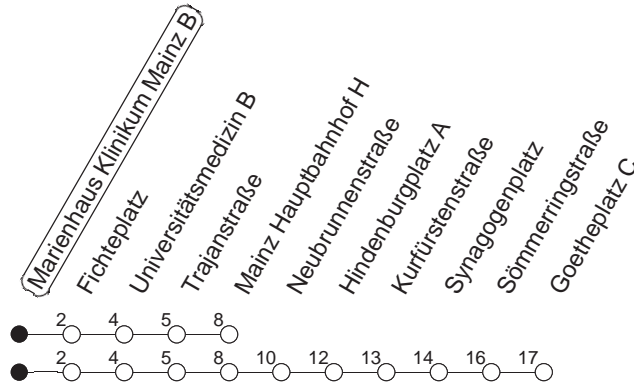

67

Marienhaus Klinikum Mainz B

BUS

→ Neustadt/Goetheplatz

🕒	Mo.-Fr. (Schule)		Mo.-Fr. (Ferien)		Samstag	Sonn-/Feiertag
6	45		45			
7	15 _H	30	45	15 _H	45	
8	00	15	45	15	45	
9	15		15			
10						
11						
12						
13						
14	15	45	15	45		
15	15	45	15	45		
16	15	45	15	45		
17	15	45	15	45		
18	15	45	15	45		
19	15	45	15	45		
20	15		15			

H : Nur bis Hauptbahnhof

gültig ab: 01.04.22

Ferien in Rheinland-Pfalz: 11.04. - 22.04. / 27.05. / 17.06. / 25.07. - 02.09. / 17.10. - 31.10.22.

Weitere Infos im Verkehrs Center Mainz (Tel. 0 61 31 - 12 77 77) und www.mainzer-mobilitaet.de