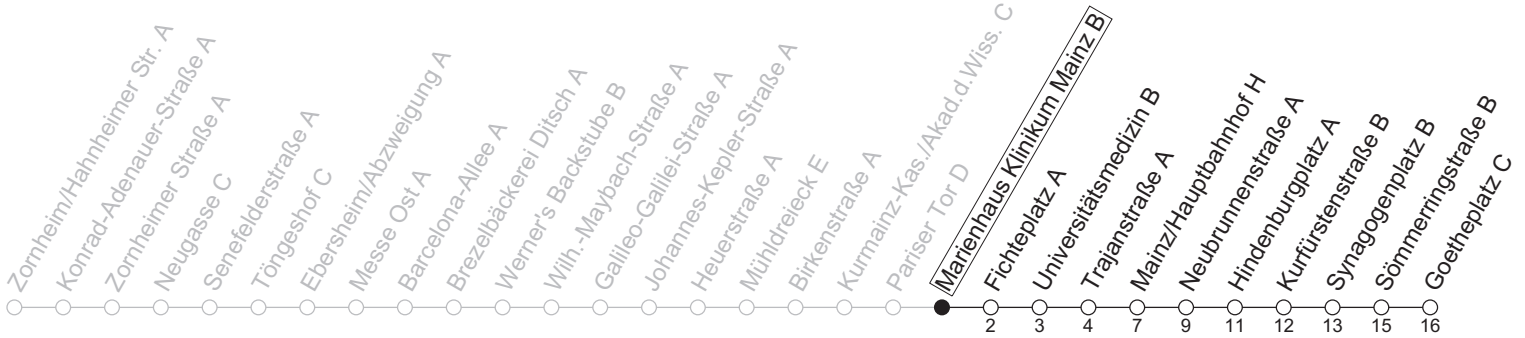

# Marienhäus Klinikum Mainz B

→ Mainz-Neustadt/Goetheplatz C

Montag-Freitag	
6	45 <sup>Hf</sup>
7	15 <sup>a</sup> 30 <sup>s</sup> 45
8	15 45
9	15
10	
11	
12	
13	
14	15 45
15	15 45
16	15 45
17	15 45
18	15 45
19	15 45
20	15

a: nur bis Mainz/Hauptbahnhof H    Hf: An schulfreien Tagen in Rheinland-Pfalz nur bis Hauptbahnhof    S: Nur an Schultagen in Rheinland-Pfalz