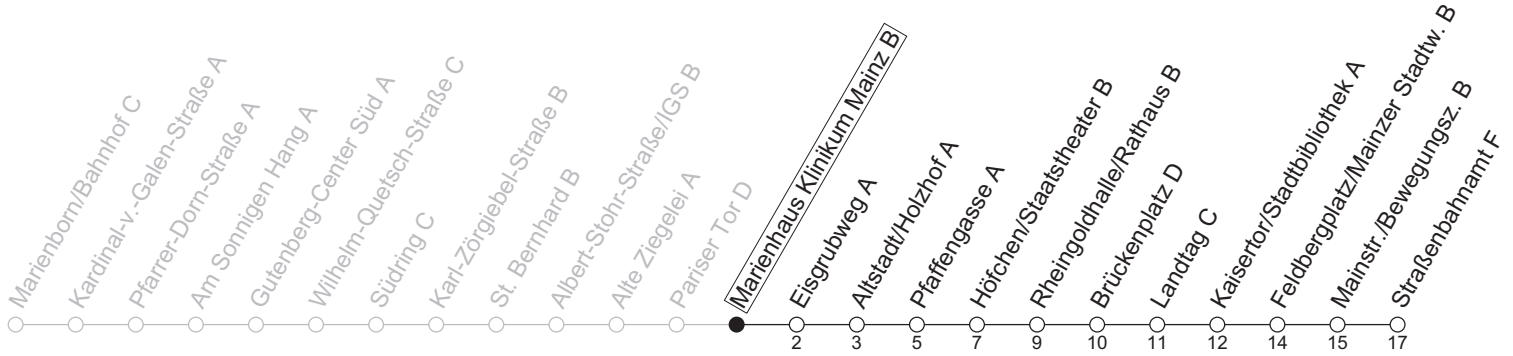

70

Marienhäus Klinikum Mainz B

→ Mainz-Neustadt/Straßenbahnamt F

	Montag-Freitag	Samstag	Sonn-/Feiertag
5	55		
6	24 54		
7	19 _{sa} 24 34 _s 44 _s 54 _F 54 _s		
8	24 54	20 54	
9	24 54	24 54	
10	24 54	24 54	20 50
11	24 54	24 54	20 50
12	24 54	24 54	20 50
13	24 54	24 54	20 50
14	24 54	24 54	20 50
15	24 54	24 54	20 50
16	24 54	24 54	20 50
17	24 54	24 54	20 50
18	24 54	24 54	20 50
19	24 54	24 54	20 50
20	20 50	20 50	20 50
21	20 50	20 50	20 50
22	20	20	20

a: nur bis Rheingoldhalle/Rathaus B F: Nur an schulfreien Tagen in Rheinland-Pfalz S: Nur an Schultagen in Rheinland-Pfalz

gültig ab: 13.04.2026

Ferien RLP: 20.12.25-07.01.26 / 16.-17.02. / 28.03.-12.04. / 15.05. / 05.06. / 27.06.-09.08. / 03.10.-18.10.26