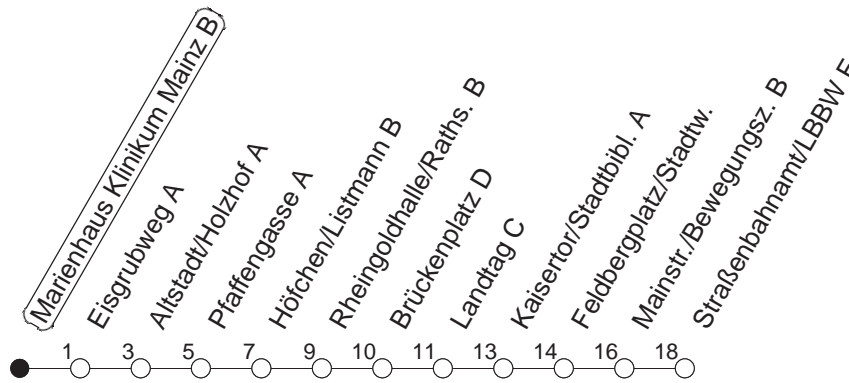

71

Marienhäus Klinikum Mainz B

BUS

→ Gonsenheim/TSV SCHOTT
Mainz

🕒	Mo.-Fr. (Schule)			Mo.-Fr. (Ferien)		Samstag		Sonn-/Feiertag
6	40 _A			40 _A				
7	10 _A	30 _A	40 _A	10 _A	40 _A			
8	05 _A	10 _A	40 _A	10 _A	40 _A	40 _A		
9	10 _A	40 _A		10 _A	40 _A	10 _A	40 _A	
10	10 _A	40 _A		10 _A	40 _A	10 _A	40 _A	
11	10 _A	40 _A		10 _A	40 _A	10 _A	40 _A	
12	10 _A	40 _A		10 _A	40 _A	10 _A	40 _A	
13	10 _A	40 _A		10 _A	40 _A	10 _A	40 _A	
14	10 _A	40 _A		10 _A	40 _A	10 _A	40 _A	
15	10 _A	40 _A		10 _A	40 _A	10 _A	40 _A	
16	10 _A	40 _A		10 _A	40 _A	10 _A	40 _A	
17	10 _A	40 _A		10 _A	40 _A	10 _A	40 _A	
18	10 _A	40 _A		10 _A	40 _A	10 _A	40 _A	
19	10 _A	40 _A		10 _A	40 _A	10 _A	40 _A	
20	10 _A	40 _A		10 _A	40 _A			

A : Nur bis Straßenbahnamt/LBBW

gültig ab: ab 11.12.2022

Ferien in RLP: 23.12.22 - 02.01.23 / 03.04. - 11.04. / 19.05. / 30.05. - 09.06. / 24.07. - 01.09. / 16.10. - 27.10.23

Weitere Infos im Verkehrs Center Mainz (Tel. 0 61 31 - 12 77 77) und www.mainzer-mobilitaet.de