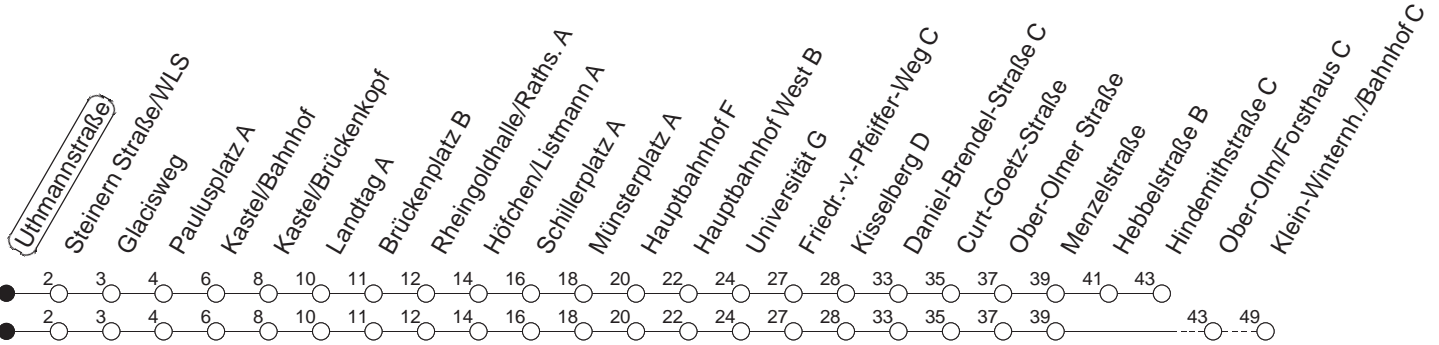

## Uthmannstraße

BUS

→ Klein-Winternheim/Bahnhof

🕒	Mo.-Fr. (Schule)	Mo.-Fr. (Ferien)	Samstag	Sonn-/Feiertag
4	54 <sub>x</sub>	54 <sub>x</sub>		
5	24    50	24    50		
6	20    50	20    50	08 <sub>x</sub> 38 <sub>x</sub>	
7	16 <sub>N</sub> 20    50	20    50	08 <sub>x</sub> 38	
8	20    50	20    50	08    50	08 <sub>x</sub> 38 <sub>x</sub>
9	20    50	20    50	20    50	08 <sub>x</sub> 38 <sub>x</sub>
10	20    50	20    50	20    50	08 <sub>x</sub> 38 <sub>x</sub>
11	20    50	20    50	20    50	08 <sub>x</sub> 38 <sub>x</sub>
12	20    50	20    50	20    50	08 <sub>x</sub> 38 <sub>x</sub>
13	20    50	20    50	20    50	08 <sub>x</sub> 38 <sub>x</sub>
14	20    50	20    50	20    50	08 <sub>x</sub> 38 <sub>x</sub>
15	20    50	20    50	20    50	08 <sub>x</sub> 38 <sub>x</sub>
16	20    50	20    50	20    50	08 <sub>x</sub> 38 <sub>x</sub>
17	20    50	20    50	20    50	08 <sub>x</sub> 38 <sub>x</sub>
18	20    50	20    50	13    38	08 <sub>x</sub> 38 <sub>x</sub>
19	20    50	20    50	08 <sub>x</sub> 38 <sub>x</sub>	08 <sub>x</sub> 38 <sub>x</sub>
20	08 <sub>x</sub> 38 <sub>x</sub>	08 <sub>x</sub> 38 <sub>x</sub>	08 <sub>x</sub> 38 <sub>x</sub>	08 <sub>x</sub> 38 <sub>x</sub>
21	08 <sub>x</sub> 38 <sub>x</sub>	08 <sub>x</sub> 38 <sub>x</sub>	08 <sub>x</sub> 38 <sub>x</sub>	08 <sub>x</sub> 38 <sub>x</sub>
22	08 <sub>x</sub> 38 <sub>x</sub> <sub>fn</sub>	08 <sub>x</sub> 38 <sub>x</sub> <sub>fn</sub>	08 <sub>x</sub> 38 <sub>x</sub>	08 <sub>x</sub>
23	08 <sub>x</sub> <sub>fn</sub> 38 <sub>x</sub> <sub>fn</sub>	08 <sub>x</sub> <sub>fn</sub> 38 <sub>x</sub> <sub>fn</sub>	08 <sub>x</sub> 38 <sub>x</sub>	
0	08 <sub>x</sub> <sub>fn</sub>	08 <sub>x</sub> <sub>fn</sub>	08 <sub>x</sub>	

Ferien in RLP: 21.12.20-06.01.21 / 29.03.-06.04. / 25.05.-02.06. / 19.07.-27.08. / 11.10.-22.10.21.

Weitere Infos im Verkehrs Center Mainz (Tel. 0 61 31 - 12 77 77) und [www.mainzer-mobilitaet.de](http://www.mainzer-mobilitaet.de)