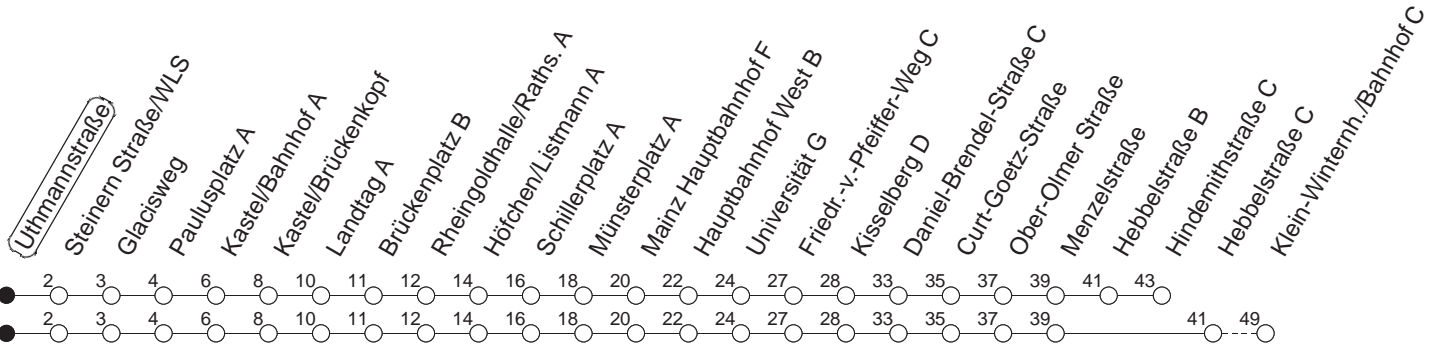

54

Uthmannstraße

BUS

→ Klein-Winternheim/Bahnhof

🕒	Mo.-Fr. (Schule)	Mo.-Fr. (Ferien)	Samstag	Sonn-/Feiertag
4	54 _x	54 _x		
5	24 50	24 50		
6	20 50	20 50	08 _x 38 _x	
7	16 _N 20 50	20 50	08 _x 38	
8	20 50	20 50	08 50	08 _x 38 _x
9	20 50	20 50	20 50	08 _x 38 _x
10	20 50	20 50	20 50	08 _x 38 _x
11	20 50	20 50	20 50	08 _x 38 _x
12	20 50	20 50	20 50	08 _x 38 _x
13	20 50	20 50	20 50	08 _x 38 _x
14	20 50	20 50	20 50	08 _x 38 _x
15	20 50	20 50	20 50	08 _x 38 _x
16	20 50	20 50	20 50	08 _x 38 _x
17	20 50	20 50	20 50	08 _x 38 _x
18	20 50	20 50	13 38	08 _x 38 _x
19	20 50	20 50	08 _x 38 _x	08 _x 38 _x
20	08 _x 38 _x	08 _x 38 _x	08 _x 38 _x	08 _x 38 _x
21	08 _x 38 _x	08 _x 38 _x	08 _x 38 _x	08 _x 38 _x
22	08 _x 38 _x _{fn}	08 _x 38 _x _{fn}	08 _x 38 _x	08 _x
23	08 _x _{fn} 38 _x _{fn}	08 _x _{fn} 38 _x _{fn}	08 _x 38 _x	
0	08 _x _{fn}	08 _x _{fn}	08 _x	

x : Ab Hebbelstraße zur Hindemithstraße
 N : Ab Brückenplatz weiter als Linie 66 über Hechtsheimer Straße nach Nieder-Olm

fn : Nur Nacht Freitag auf Samstag und Nacht vor Feiertag auf den Feiertag

gültig ab: 01.04.22

Ferien in Rheinland-Pfalz: 11.04. - 22.04. / 27.05. / 17.06. / 25.07. - 02.09. / 17.10. - 31.10.22.

Weitere Infos im Verkehrs Center Mainz (Tel. 0 61 31 - 12 77 77) und www.mainzer-mobilitaet.de