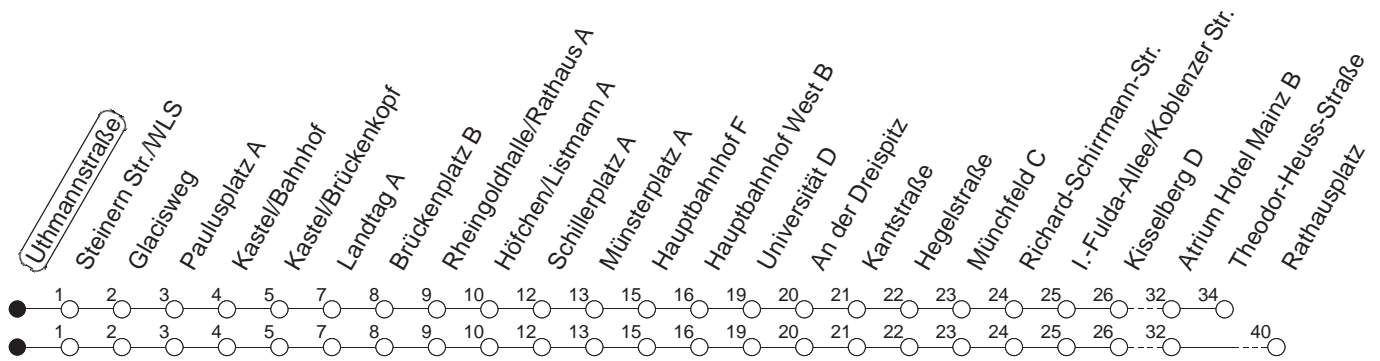

91

Uthmannstraße

BUS

→ Wackernheim/Rathausplatz

| 🕒 | Nächte auf Mo.-Fr. | Nächte auf Sa. | Nächte auf Sonn-/Feiertage | Besondere Feiertage* |
|----|-----------------------|-----------------------|----------------------------|-----------------------|
| 22 | 40 _T | | | 40 _T |
| 23 | 10 40 _T | | | 10 40 _T |
| 0 | 40 | 40 _T | 40 _T | 40 |
| 1 | | 10 40 _T | 10 40 _T | 40 _T |
| 2 | | 40 _T | 40 _T | 40 _T |
| 3 | | 40 _T | 40 _T | 40 _T |
| 4 | | 40 _T | 40 _T | 40 _T |
| 5 | | 40 _T | 40 _T | 40 _T |
| 6 | | | 40 _T | 40 _{SoT} |
| 7 | | | 40 _T | 40 _{SoT} |

T : Bis Theodor-Heuss-Straße

So : Nicht an Samstagmorgen

gültig ab: 13.12.20

* Nächte 25. auf 26. u. 26. auf 27.12.; 01. auf 02.01.; Karfreitag auf -samstag; Ostersonntag auf -montag; 01. auf 02.05; Pfingstsonntag auf -montag