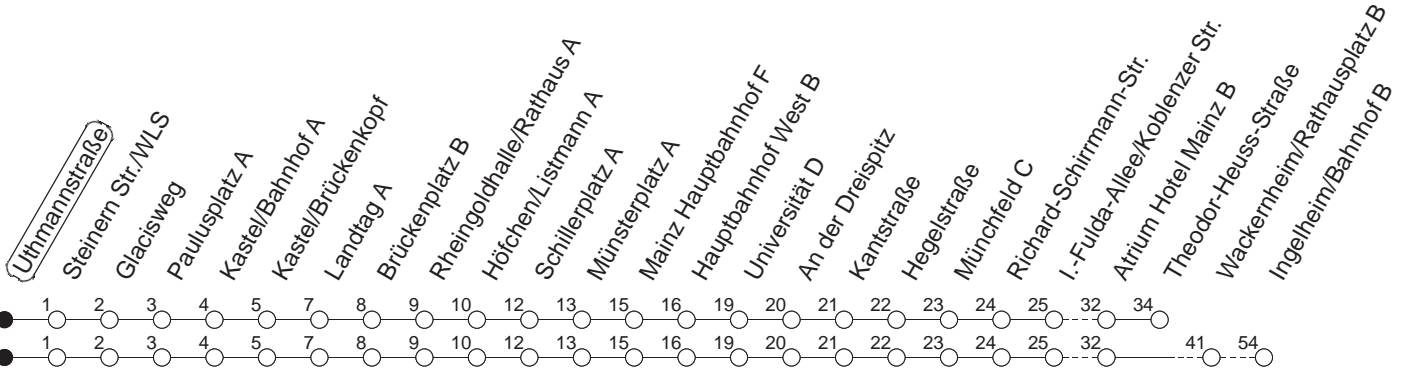

91

Uthmannstraße

BUS

→ Ingelheim/Bahnhof

🕒	Nächte auf Mo.-Fr.	Nächte auf Sa.	Nächte auf Sonn-/Feiertage	Besondere Feiertage*
22	40 _T			40 _T
23	10 _W 40 _T			10 _W 40 _T
0	40	40 _T	40 _T	40
1		10 40 _T	10 40 _T	40 _T
2		40 _W	40 _W	40 _W
3		40 _T	40 _T	40 _T
4		40 _T	40 _T	40 _T
5		40 _A	40 _T	40 _T
6			40 _T	40 _{nT}
7			40 _T	40 _{nT}

T : Bis Finthen/Theodor-Heuss-Straße
 W : Nur bis Wackernheim/Rathausplatz

A : Nur bis Finthen/Atrium Hotel Mainz
 n : Nicht am Morgen des Karsamstags

gültig ab: ab 17.10.2022

* Diese Spalte gilt in den Nächten Karfreitag auf Karsamstag; Ostersonntag auf Ostermontag; Pfingstsonntag auf Pfingstmontag; 02. auf 03.10.22.