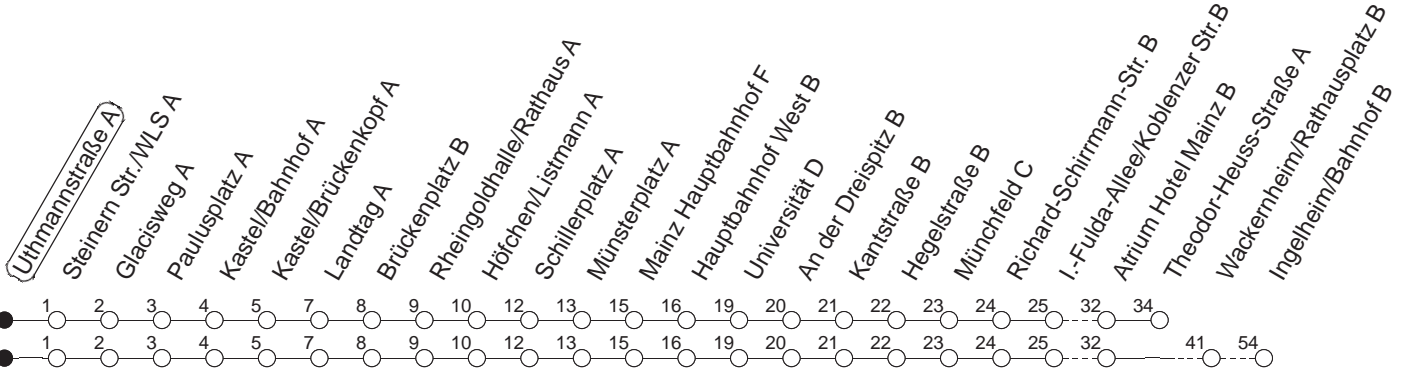

# 91

## Uthmannstraße A

BUS

→ Ingelheim/Bahnhof

🕒	Montag bis Donnerstag	Freitag	Samstag	Sonn- und Feiertag
4			40T	40T
5			40A	40T
6				40T
7				40T
8				
9				
10				
11				
12				
13				
14				
15				
16				
17				
18				
19				
20				
21				
22	40T			40T
23	10W 40T	40T	40T	10W 40T
0	40	10 40	10 40	40
1		40	40	
2		40W	40W	
3		40T	40T	

T : Bis Finthen/Theodor-Heuss-Straße  
 W : Nur bis Wackernheim/Rathausplatz

A : Nur bis Finthen/Atrium Hotel Mainz

gültig ab: ab 11.12.2022

In Nächten vor Feiertagen gilt auf dieser Linie der Freitagsfahrplan.